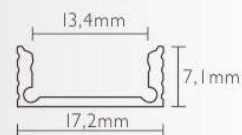

PR1 Profili in alluminio/ Aluminium profiles

cod. 21048
PR1
alluminio/aluminium

cod. 21376
PR1
bianco/white

PR1

codice code	
21048	Profilo in alluminio 2m PR1 superficie - Aluminium profile 2m PR1 surface
21376	Profilo in alluminio Bianco 2m PR1 superficie - White aluminium profile 2M PR1 surface