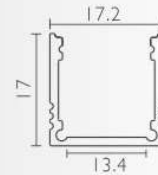

PRI_DEEP Profili in alluminio/ Aluminium profiles

cod. 21494
PRI_DEEP
alluminio/aluminium

cod. 21495
PRI_DEEP
bianco/white

PRI_DEEP

codice code	
21494	Profilo in alluminio 2m PRI_DEEP superficie - Aluminium profile 2m PRI_DEEP surface
21495	Profilo in alluminio Bianco 2m PRI_DEEP superficie - White aluminium profile 2M PRI_DEEP surface