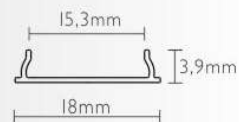

PR5 FLEX SET PROFILO PIEGHEVOLE / SET BENDABLE PROFILE

cod. 21623
PR5 FLEX
Set completo profilo alluminio
Complete set aluminium profile

PR5 FLEX

codice code	
21623	Set profilo 2m alluminio con diffusore opale, testate bianche, 4 staffe 2m aluminium profile set with opal diffuser, white end caps, 4 brackets

Facile da modellare
Easy to shape