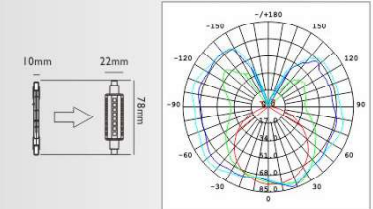

PRO LINEARELED EVO 14

A+

14W EPISTAR	SDCM 3.0	CRI >80	PF >0,5	INSTANT	
15000H LMFP 0.88	LSP 15000H A99	20000	Hg	BARBARA ANN 4	LONG LIFE 40000

LINEARELED EVO 14

codice	W	W	V	attacco	colore	lumen	fascio	imballo
code	W	W	V	base	colour	lumen	beam	packing
21432	14	114(ERP)	220-240	R7s	3000°K	1800	180°	20/200
21433	14	117(ERP)	220-240	R7s	4000°K	1850	180°	20/200

PRO LINEARELED EVO 360

A+

6W EPISTAR	SDCM 3.0	CRI >80	PF >0,5	INSTANT	
15000H LMFP 0.88	LSP 15000H A99	20000	Hg	BARBARA ANN 4	LONG LIFE 40000

LINEARELED EVO 360 78MM

codice	W	W	V	attacco	colore	lumen	fascio	imballo
code	W	W	V	base	colour	lumen	beam	packing
21208	6	53(ERP)	220-240	R7s	3000°K	700	360°	20/200
21209	6	56(ERP)	220-240	R7s	4000°K	750	360°	20/200

PRO LINEARELED EVO 14 DIMMERABILE

A+

14W EPISTAR	SDCM 3.0	CRI >80	PF >0,5	INSTANT	Dimmerabile
15000H LMFP 0.88	LSP 15000H A99	20000	Hg	BARBARA ANN 4	LONG LIFE 40000

LINEARELED EVO 14 DIMMERABILE

codice	W	W	V	attacco	colore	lumen	fascio	imballo
code	W	W	V	base	colour	lumen	beam	packing
21434	14	109(ERP)	220-240	R7s	3000°K	1700	180°	20/200
21435	14	114(ERP)	220-240	R7s	4000°K	1800	180°	20/200