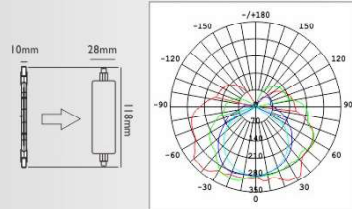

PRO LINEARELED EVO 14

A+

14W EPISTAR	SDCM 3.0	CRI >80	PF >0,5	INSTANT	
15000H LMFP 0.88	LSP 15000H A99	20000	Hg	BARBARA ANN 4	LONG LIFE 40000

LINEARELED EVO 14

codice	W	W	V	attacco	colore	lumen	fascio	imballo
code	W	W	V	base	colour	lumen	beam	packing
21432	14	114(ERP)	220-240	R7s	3000°K	1800	180°	20/200
21433	14	117(ERP)	220-240	R7s	4000°K	1850	180°	20/200

PRO LINEARELED EVO 360

A+

6W EPISTAR	SDCM 3.0	CRI >80	PF >0,5	INSTANT	
15000H LMFP 0.88	LSP 15000H A99	20000	Hg	BARBARA ANN 4	LONG LIFE 40000

LINEARELED EVO 360 78MM

codice	W	W	V	attacco	colore	lumen	fascio	imballo
code	W	W	V	base	colour	lumen	beam	packing
21208	6	53(ERP)	220-240	R7s	3000°K	700	360°	20/200
21209	6	56(ERP)	220-240	R7s	4000°K	750	360°	20/200

PRO LINEARELED EVO 14 DIMMERABILE

A+

14W EPISTAR	SDCM 3.0	CRI >80	PF >0,5	INSTANT	Dimmerabile
15000H LMFP 0.88	LSP 15000H A99	20000	Hg	BARBARA ANN 4	LONG LIFE 40000

LINEARELED EVO 14 DIMMERABILE

codice	W	W	V	attacco	colore	lumen	fascio	imballo
code	W	W	V	base	colour	lumen	beam	packing
21434	14	109(ERP)	220-240	R7s	3000°K	1700	180°	20/200
21435	14	114(ERP)	220-240	R7s	4000°K	1800	180°	20/200