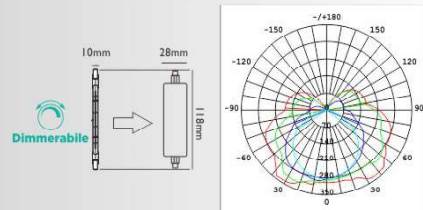

14W EPISTAR	SDCM 3.0	CRI >80	PF >0,5	INSTANT	Dimmerabile
15000H LMFP 0.88	LSP 15000H A99	20000	Hg	BARBARA ANN 4	LONG LIFE 40000