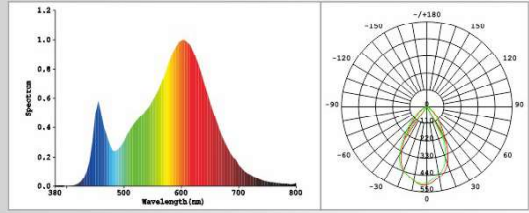

7W EPISTAR COB	SDCM 4.6	CRI >80	PF >0,5	INSTANT	RoHS
LMF 0.88	1.5E 15000H 4000	20000	Hg	4 YEAR WARRANTY	LONG LIFE 40000