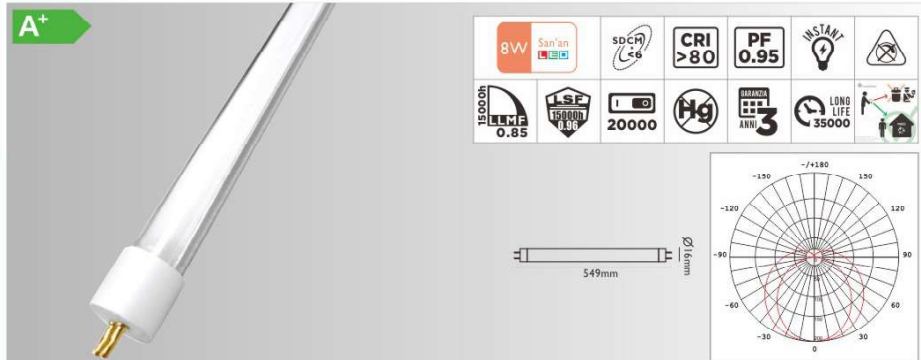

## TUBI LED T5 8

codice	W	W	V	attacco	colore	lumen	fascio	imballo
code	W	W	V	base	colour	lumen	beam	packing
21358	8	14	220-240	G5	3000°K	820	27°	40
21354	8	14	220-240	G5	4000°K	820	27°	40

I STD Tubi LED T5 sono per sostituzione diretta T5 HE FLUO.  
\*Vedi lista compatibilità ballasts pag. 168