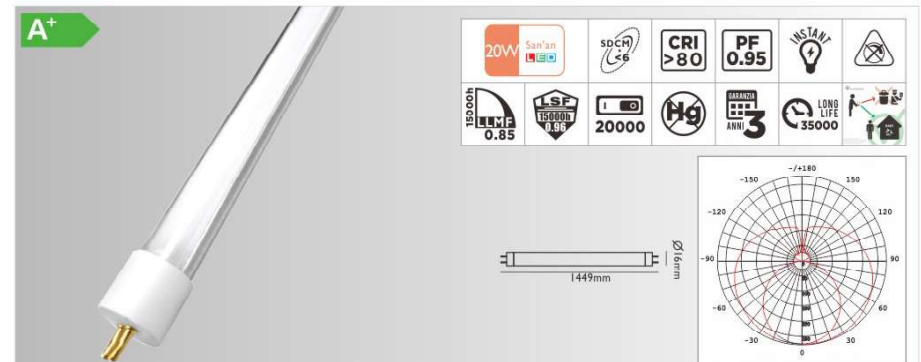

STD TUBI LED T5 T5 HE FLUO

TUBI LED T5 20

codice	W	W	V	attacco	colore	lumen	fascio	imballo
code	W	W	V	base	colour	lumen	beam	packing
21361	20	35	220-240	G5	3000°K	2050	27°	40
21357	20	35	220-240	G5	4000°K	2050	27°	40

I STD Tubi LED T5 sono per sostituzione diretta T5 HE FLUO.
*Vedi lista compatibilità ballasts pag. 168

- Questa lampada funziona SOLO con alimentatori ELETTRONICI.
- Questa lampada non può essere installata in apparecchi di emergenza.
- NON collegare alla tensione di rete direttamente senza alimentatore.

STD T5 LED Tubes are for direct retrofit of T5 HE FLUO.
*See list of tested compatible ballasts page 168.

- This lamp will work with compatible ELECTRONIC ballasts ONLY.
- This lamp is not suitable to be used in emergency luminaires.
- NOT suitable for direct mains operation without ballast.