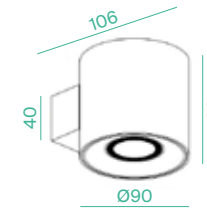

DISEGNI TECNICI TECHNICAL DRAWINGS

Apparecchio per montaggio a parete
Led integrato
Illuminazione diretta ed indiretta
Corpo in alluminio lavorato dal pieno
Driver integrato

*Wall-bracket for direct and indirect lighting
Built-in LED
Solid machined aluminum body
Built-in driver*