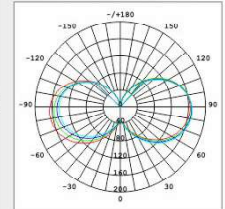

T28LED 8 DIMMERABILE

codice	W	W	V	attacco	colore	lumen	fascio	imballo
code	W	W	V	base	colour	lumen	beam	packing
21456	8	53(ERP)	220-240	E14	2700°K	700	330°	10/50
21390	8	53(ERP)	220-240	E14	3000°K	700	330°	10/50

- Dimmerabile con la maggior parte dei dimmers in commercio. Dimmerabilità garantita con i dimmers per lampade LED.
  Dimmable with most of the dimmers available on the market. Dimmability guaranteed with dimmers for LED bulbs.