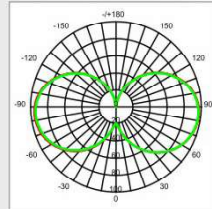

PRO T28LED 8_EVO ALTA_EFFICIENZA/HIGH EFFICIENCY

A+

T28LED 8_EVO

codice	W	W	V	attacco	colore	lumen	fascio	imballo
code	W	W	V	base	colour	lumen	beam	packing
21633	8	68(ERP)	220-240	E14	3000°K	950	330°	10/50
21634	8	71(ERP)	220-240	E14	4000°K	1000	330°	10/50
21635	8	68(ERP)	220-240	E27	3000°K	950	330°	10/50
21636	8	71(ERP)	220-240	E27	4000°K	1000	330°	10/50