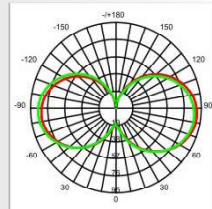

PRO T28LED 8 DIMMERABILE_EVO ALTA_EFFICIENZA/HIGH EFFICIENCY

A+

Dimmerabile

T28LED 8 DIMMERABILE_EVO

codice	W	W	V	attacco	colore	lumen	fascio	imballo
code	W	W	V	base	colour	lumen	beam	packing
21637	8	65(ERP)	220-240	E27	2700°K	900	330°	10/50
21638	8	65(ERP)	220-240	E27	3000°K	900	330°	10/50
21639	8	65(ERP)	220-240	E14	2700°K	900	330°	10/50
21640	8	65(ERP)	220-240	E14	3000°K	900	330°	10/50