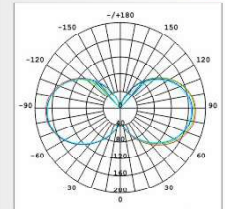

PRO T42LED 13 ALTA_EFFICIENZA/HIGH EFFICIENCY

A+

T42LED 13

codice	W	W	V	attacco	colore	lumen	fascio	imballo
code	W	W	V	base	colour	lumen	beam	packing
21223	13	96(ERP)	220-240	E27	3000°K	1450	330°	10/50
21224	13	98(ERP)	220-240	E27	4000°K	1500	330°	10/50