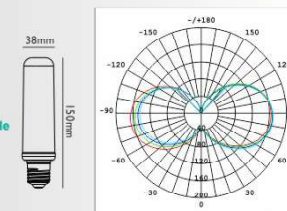

T38LED

PRO T38LED 15 ALTA_EFFICIENZA/HIGH EFFICIENCY

A+

T38LED 15

codice code	W W	W W	V V	attacco base	colore colour	lumen lumen	fascio beam	imballo packing
21586	15	136(ERP)	220-240	E27	2700°K	2200	33°	10/50
21587	15	136(ERP)	220-240	E27	3000°K	2200	33°	10/50
21652	15	139(ERP)	220-240	E27	4000°K	2250	33°	10/50

PRO T38LED 15 DIMMERABILE ALTA_EFFICIENZA/HIGH EFFICIENCY

A+

T38LED 15 DIMMERABILE

codice code	W W	W W	V V	attacco base	colore colour	lumen lumen	fascio beam	imballo packing
21588	15	125(ERP)	220-240	E27	2700°K	2000	33°	10/50
21589	15	125(ERP)	220-240	E27	3000°K	2000	33°	10/50