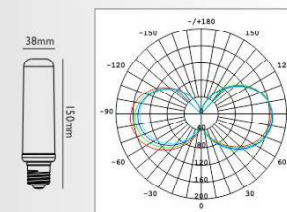

T38LED

PRO T38LED 15 ALTA_EFFICIENZA/HIGH EFFICIENCY

A+

T38LED 15

codice code	W W	W W	V V	attacco base	colore colour	lumen lumen	fascio beam	imballo packing
21586	15	136(ERP)	220-240	E27	2700°K	2200	33°	10/50
21587	15	136(ERP)	220-240	E27	3000°K	2200	33°	10/50
21652	15	139(ERP)	220-240	E27	4000°K	2250	33°	10/50

PRO T38LED 15 DIMMERABILE ALTA_EFFICIENZA/HIGH EFFICIENCY

A+

T38LED 15 DIMMERABILE

codice code	W W	W W	V V	attacco base	colore colour	lumen lumen	fascio beam	imballo packing
21588	15	125(ERP)	220-240	E27	2700°K	2000	33°	10/50
21589	15	125(ERP)	220-240	E27	3000°K	2000	33°	10/50