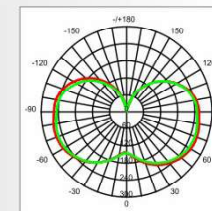

### T46LED 20 DIMMERABILE

codice	W	W	V	attacco	colore	lumen	fascio	imballo
code	W	W	V	base	colour	lumen	beam	packing
21641	20	141(ERP)	220-240	E27	2700°K	2300	330°	10/50
21642	20	141(ERP)	220-240	E27	3000°K	2300	330°	10/50