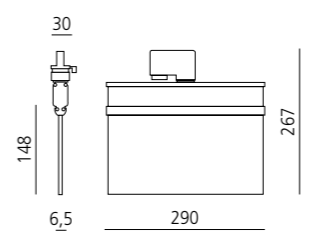

CODE	FINISHING	WATT	DESCRIPTION
60093	Grigio/Grey	3,6W	Apparecchio da binario per targa di segnalazione da personalizzare - LED 3,6W Track fitting LED 3,6W for signs to be personalized
60094	Nero/Black	3,6W	
60095	Bianco/White	3,6W