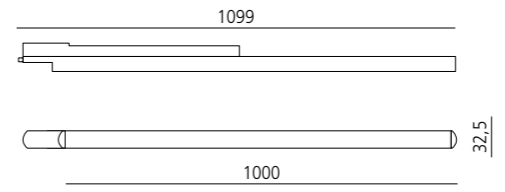

CODE	FINISHING	BEAM	WATT	KELVIN	LED	LUMEN	CRI	PF	APPLICATION	KG	PKG
40017	Bianco/White	120°	20W	3000K	EPISTAR	1500	>80	0,9	Track	0,64	1
40018	Nero/Black	120°	20W	3000K	EPISTAR	1500	>80	0,9	Track	0,64	1