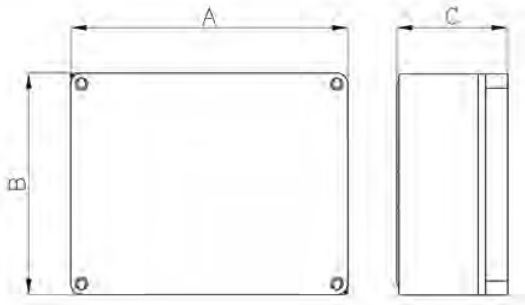

CASSETTE STAGNE

Schede Tecniche

Codice Code Code	009.A.PK	009.A.PK.V0	009.A.PL	010.A.PK	010.A.PK.HT	010.A.PK.V0	010.A.PL	012.A.PK	012.A.PK.HT	012.A.PK.V0
Dimensioni interne (A - B - C) Internal dimensions (A - B - C) Dimensions internes (A- B - C)	190 x 140 x 75	150 x 110 x 70	190 x 140 x 75	238 x 190 x 90	238 x 190 x 90	238 x 190 x 90	238 x 190 x 90	300 x 220 x 120	300 x 220 x 120	300 x 220 x 120
Codice Code Code	012.A.PL	012.A.PL.V0	014.A.PK	014.A.PK.HT	014.A.PK.V0	014.A.PL	014.A.PL.V0			
Dimensioni interne (A - B - C) Internal dimensions (A - B - C) Dimensions internes (A- B - C)	300 x 220 x 120	300 x 220 x 120	376 x 300 x 120	376 x 300 x 120	376 x 300 x 120	376 x 300 x 120	376 x 300 x 120			