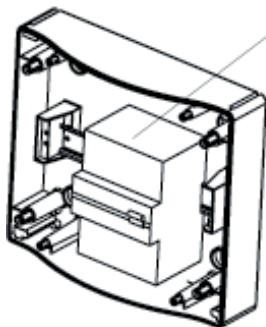

Predisposizione staffe di fissaggio a parete.  
Provision for wall mounting brackets  
*Prédisposé pour étriers de fixation en saillie*

Possibilità di alloggiamento morsettiere  
T+N su entrambe le testate.

E+N terminal blocks may be fitted either in the  
upper or the lower part of the consumer unit

*Les borniers T+N peuvent être fixés soit dans la  
partie supérieure, soit dans la partie inférieure du*

Si possono utilizzare apparecchiature fino a 125A posizionando la barra DIN nei fori inferiori

Equipment to be used up to 125A by positioning the DIN rail into the inferior holes

Appareillages aptes à l'utilisation jusqu'à 125A en positionnant la barre DIN dans les trous inférieurs

Predisposizione per il fissaggio a tre livelli di altezza del binario DIN.