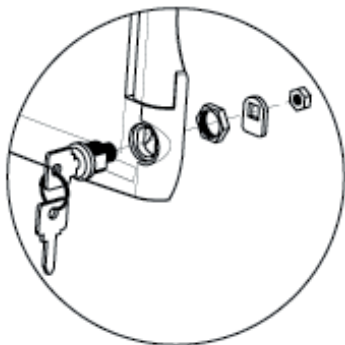

E+N terminal blocks may be fitted either in the  
upper or the lower part of the consumer unit

*Les borniers T+N peuvent être fixés soit dans la  
partie supérieure, soit dans la partie inférieure du*

Si possono utilizzare apparecchiature fino a 125A posizionando la barra DIN nei fori inferiori

Equipment to be used up to 125A by positioning the DIN rail into the inferior holes

Appareillages aptes à l'utilisation jusqu'à 125A en positionnant la barre DIN dans les trous inférieurs

Predisposizione per il fissaggio a tre livelli di altezza del binario DIN.

DIN rail fitted for 3 level fastening

Rail DIN predisposé pour la fixation sur 3 niveaux

Accessorio - serratura metallica con chiave.

Accessory - metal key lock

Accessoire - serrure à clé en metal.

Tappo doppio isolamento.

Double insulation cap.

Bouchon double isolation

Coprimoduli in dotazione.

Dummy DIN stick supplied.

Faux modules en dotation