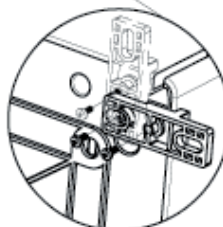

*Dettagli*

Adattatore canale  
Pipes- trunking adaptor  
Adaptateur tubes - conduits

Morsettiere T/N per centralino 940.E.12  
E/N Connector for distribution board 940.E.12

Morsettiere T/N per centralino 940.ER.12  
E/N Connector for distribution board 940.ER.12

Predisposizione staffe di fissaggio a parete.  
Provision for wall mounting brackets  
*Prédisposé pour étriers de fixation en saillie*

Possibilità di alloggiamento morsettiere  
T+N su entrambe le testate.