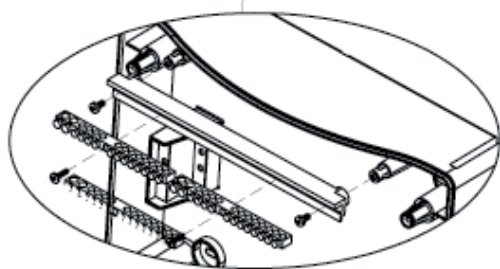

*Dettagli*

Adattatore canale  
Pipes- trunking adaptor  
Adaptateur tubes - conduits

Morsettiere T/N per centralino 940.E.12  
E/N Connector for distribution board 940.E.12

Morsettiere T/N per centralino 940.ER.12  
E/N Connector for distribution board 940.ER.12

Predisposizione staffe di fissaggio a parete.  
Provision for wall mounting brackets  
*Prédisposé pour étriers de fixation en saillie*

Possibilità di alloggiamento morsettiere  
T+N su entrambe le testate.