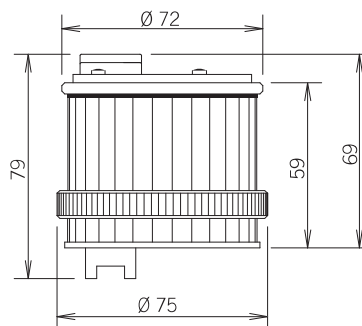

Certificazioni / Certifications

Light module with traditional Ba15d lamp holder. **TWS STEADY/FLASHING** allows the use of traditional 5W incandescent bulbs as well as low consumption LED bulbs.
Available in **STEADY** (steady light) and **FLASHING** (flashing light) version.

Voltages

TWS STEADY 12/240V ACDC +/-10%

TWS FLASHING 12/48V DC, 24/240V AC +/-10%

Mechanical features

Self-extinguishing PC body with high impact resistance, suitable for outdoor use thanks to the IP66, UL TYPE 4X protection grade, guaranteed by a double polyurethane gasket on each module.

Optical features

The vertically lined lens allows a perfect light distribution over 360°.

TWS STEADY: steady light

TWS FLASHING: flashing light

Élément lumineux avec douille traditionnelle pour ampoules BA15d. **TWS STEADY/FLASHING** permet l'utilisation des ampoules traditionnelles à incandescence 5W ainsi que la faible consommation énergétique du LED.
Disponible en version **STEADY** (lumière fixe) et **FLASHING** (lumière clignotante).

Tension d'utilisation

TWS STEADY 12/240V ACDC +/-10%

TWS FLASHING 12/48V DC, 24/240V AC +/-10%

Caractéristiques mécaniques

Polycarbonate autoextinguible, haute résistance aux chocs, adapté pour une utilisation à l'extérieur grâce au degré de protection IP66, UL TYPE 4X, garanti par un double joint en polyuréthane sur chaque élément.

Caractéristiques optiques

La lentille striée en verticale permet une répartition parfaite de la lumière sur 360°.

TWS STEADY: lumière fixe

TWS FLASHING: lumière clignotante