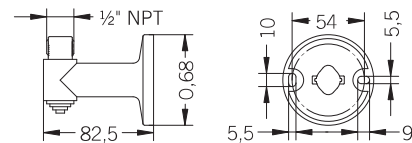

DOUBLE WALL MOUNT

DOUBLE WALL MOUNT

Base parete per montaggio laterale di 2 dispositivi
Wall base for side mount of 2 devices
Support fixation en applique (à double filetage) pour 2 dispositifs

Codici / Codes

DOUBLE WALL MOUNT

27763