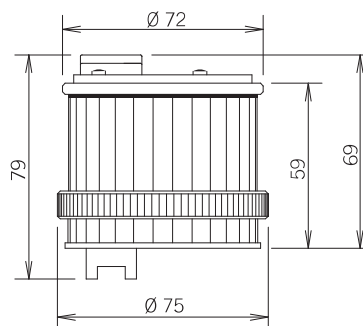

Superbright multifunctional integrated LED light module. TWS S offers virtually zero maintenance thanks to the built-in LED technology that guarantees up to 100.000* hours of product life. Enriched by 4 light effects: steady, flashing, strobe and random. Available with **allCOLOR** and **allCLEAR** lens.

* At normal conditions, without vibrations and heavy temperature changes

Voltages

12/24V ACDC +/-10%

Mechanical features

Self-extinguishing PC body with high impact resistance, suitable for outdoor use thanks to the IP66, UL TYPE 4X protection grade, guaranteed by a double polyurethane gasket on each module.

Optical features

The vertically lined lens allows a perfect light distribution over 360°.

4 light effects selectable via dip-switch: steady, 1F flashing, 3F strobe and random (a unique random effect consisting in an uneven flashing pattern, augmenting the ability of catching attention). Available with 2 different lens types, **allCOLOR** (colored lens with colored light source) and **allCLEAR** (clear lens with colored light source), see page 132.

Élément lumineux à LED intégrée, extra lumineux. TWS S offre un entretien quasi-nul grâce à la technologie intégrée du LED qui garantit jusqu'à 100.000* heures de vie au produit.

Il permet 4 effets lumineux : lumière fixe, clignotante, stroboscopique et random. Le produit est disponible avec lentille **allCOLOR** ou **allCLEAR**.

* Dans des conditions normales, sans vibrations et sans variations importantes de température

Tension d'utilisation

12/24V ACDC +/-10%

Caractéristiques mécaniques

Polycarbonate autoextinguible, haute résistance aux chocs, adapté pour une utilisation à l'extérieur grâce au degré de protection IP66, UL TYPE 4X, garanti par un double joint en polyuréthane sur chaque élément.

Caractéristiques optiques

La lentille striée en verticale permet une répartition parfaite de la lumière sur 360°.

4 effets lumineux sélectionnables par dip-switch : lumière fixe, clignotante, effet stroboscopique et random (consistant en un clignotement aléatoire, qui permet au dispositif d'augmenter la capacité d'attirer l'attention).

Disponible avec 2 différents types de lentilles : **allCOLOR** (lentille colorée et source lumineuse colorée) ou **allCLEAR** (lentille incolore transparente avec source lumineuse colorée), voir page 132.