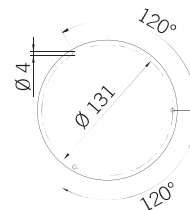

Certificazioni / Certifications

CTL 1200

Luminous device available in different versions:

LED with SMD LED technology

X flashing light with Xenon discharge tube

The device is also available with integrated acoustic signaling (**ACOUSTIC** versions).

Voltagés

CTL 1200 LED and **ACOUSTIC**: 12/24V ACDC, 90/240V AC +/-10%

CTL 1200 X: 12/24V ACDC, 110V AC, 240V AC +/-10% (supplied with bulb)

CTL 1200 X **ACOUSTIC**: 12/24V ACDC, 240V AC +/-10% (supplied with bulb)

Mechanical features

ABS base, polycarbonate dome. Screw mounting (screws not included).

Optical features

CTL 1200 LED and **ACOUSTIC** (steady/flashing light) with SMD LED technology, triple-flash 3F

CTL 1200 X and **ACOUSTIC** (Xenon flashing light) with powerful 6J Xenon discharge tube, single flash 1F

Acoustic features

ACOUSTIC versions with integrated piezoelectric unit

CTL 1200 LED: continuous sound (with steady light) or intermittent sound F/m 160 (with flashing light). Frequency: 2700Hz

CTL 1200 X: intermittent sound F/m 65. Frequency: 3700Hz

Feu de signalisation disponible en version :

LED avec technologie à LED SMD

X à éclats, avec tube à décharge au Xénon

Le dispositif est également disponible avec un signal acoustique intégré (versions **ACOUSTIC**).

Tension d'utilisation

CTL 1200 LED et **ACOUSTIC** : 12/24V ACDC, 90/240V AC +/-10%

CTL 1200 X : 12/24V ACDC, 110V AC, 240V AC +/-10% (fourni avec ampoule)

CTL 1200 X **ACOUSTIC** : 12/24V ACDC, 240V AC +/-10% (fourni avec ampoule)

Caractéristiques mécaniques

Base en ABS, dôme en polycarbonate. Fixation par vis standards non fournies.

Caractéristiques optiques

CTL 1200 LED et **ACOUSTIC** (feu fixe/clignotant) avec technologie à LED SMD, triple flash 3F

CTL 1200 X et **ACOUSTIC** (feu à éclats) avec tube à décharge au Xénon, un puissant simple éclat 1F 6J

Caractéristiques acoustiques

Versions **ACOUSTIC** avec unité piézoélectrique intégrée

CTL 1200 LED : son continu (avec lumière fixe) ou son pulsé F/m 160 (avec lumière clignotante). Fréquence : 2700Hz

CTL 1200 X : son pulsé F/m 65. Fréquence : 3700Hz