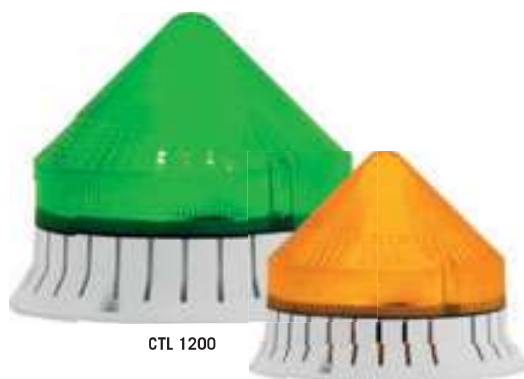

# CTL 1200

CTL 1200

CTL 1200  
ACOUSTIC

80 dB max

Cupole / Domes / Dômes

Base

CTL 1200 LED

ACOUSTIC

CTL 1200 X

ACOUSTIC

CTL 1200 LED

V ACDC	12 ÷ 24	-
V AC	-	90÷240
mA	320	75

CTL 1200 X

V ACDC	12 ÷ 24	-	-
V AC	-	110	240
A	1,0	0,75	0,1
			0,09

CTL 1200 LED ACOUSTIC

V ACDC	12 ÷ 24	-
V AC	-	90÷240
mA	320	75
dB(A)1m	74	

CTL 1200 X ACOUSTIC

V ACDC	12 ÷ 24	-
V AC	-	240
A	1,0	0,75
dB(A)1m	80	72

Dispositivo luminoso disponibile in versione:

LED con tecnologia a LED SMD

X a flash con lampada a scarica di Xenon

L'avvisatore è inoltre disponibile con segnalazione acustica integrata (versioni **ACOUSTIC**).