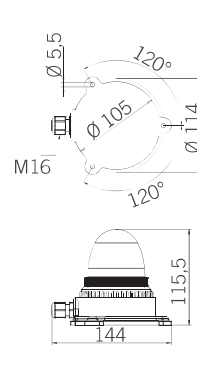

Certificazioni / Certifications

Luminous device available in different versions:
STEADY and **FLASHING** with incandescent lamp
LED with SMD LED technology
X flashing light with Xenon discharge tube.

Available with flush mounting base (R versions) or with M16 cable gland (M versions).

Voltages

OVOLUX STEADY: 12/240V ACDC +/-10% (supplied without bulb)
OVOLUX FLASHING: 12/48V DC, 24/240V AC +/-10% (supplied without bulb)
OVOLUX LED: 12/24V ACDC, 90/240V AC +/-10%
OVOLUX X: 24V ACDC, 110V AC, 240V AC +/-10% (supplied with bulb)

Mechanical features

Polycarbonate dome and base. Mounting through the provided locking ring (R versions). Screw mounting (screws not included) for M versions.

Optical features

OVOLUX STEADY (steady light), **OVOLUX FLASHING** (flashing light) with incandescent lamp Ba15d 5W or 10W
OVOLUX LED with SMD LED technology, it is possible to select via dip-switch 4 light effects (steady light, single flash, double flash, triple-flash)
OVOLUX X with 2J Xenon discharge tube, double flash 2F

Feu de signalisation disponible en version :
STEADY et **FLASHING** avec ampoule à incandescence
LED avec technologie à LED SMD
X à éclats, avec tube à décharge au Xénon.

Le dispositif est disponible pour installation à encastrer (versions R) ou avec presse-étoupe M16 (versions M).

Tension d'utilisation

OVOLUX STEADY: 12/240V ACDC +/-10% (fourni sans ampoule)
OVOLUX FLASHING: 12/48V DC, 24/240V AC +/-10% (fourni sans ampoule)
OVOLUX LED: 12/24V ACDC, 90/240V AC +/-10%
OVOLUX X: 24V ACDC, 110V AC, 240V AC +/-10% (fourni avec ampoule)

Caractéristiques mécaniques

Base et dôme en polycarbonate. Fixation par bague de serrage (versions R), ou par vis standards non fournies (versions M).

Caractéristiques optiques

OVOLUX STEADY (feu fixe), **OVOLUX FLASHING** (feu clignotant) avec ampoule à incandescence Ba15d 5W ou 10W
OVOLUX LED avec technologie à LED SMD, on peut sélectionner par dip-switch 4 différents effets lumineux (lumière fixe, simple, double ou triple éclat)
OVOLUX X avec tube à décharge au Xénon, double éclat 2F 2J