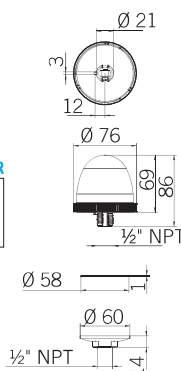

Certificazioni / Certifications

Luminous device available in different versions:
STEADY and **FLASHING** with incandescent lamp
LED with SMD LED technology
X flashing light with Xenon discharge tube.

Available with flush mounting base (R versions) or with M16 cable gland (M versions).

Voltages

OVOLUX STEADY: 12/240V ACDC +/-10% (supplied without bulb)
OVOLUX FLASHING: 12/48V DC, 24/240V AC +/-10% (supplied without bulb)
OVOLUX LED: 12/24V ACDC, 90/240V AC +/-10%
OVOLUX X: 24V ACDC, 110V AC, 240V AC +/-10% (supplied with bulb)

Mechanical features

Polycarbonate dome and base. Mounting through the provided locking ring (R versions). Screw mounting (screws not included) for M versions.

Optical features

OVOLUX STEADY (steady light), **OVOLUX FLASHING** (flashing light) with incandescent lamp Ba15d 5W or 10W
OVOLUX LED with SMD LED technology, it is possible to select via dip-switch 4 light effects (steady light, single flash, double flash, triple-flash)
OVOLUX X with 2J Xenon discharge tube, double flash 2F

Feu de signalisation disponible en version :
STEADY et **FLASHING** avec ampoule à incandescence
LED avec technologie à LED SMD
X à éclats, avec tube à décharge au Xénon.

Le dispositif est disponible pour installation à encastrer (versions R) ou avec presse-étoupe M16 (versions M).

Tension d'utilisation

OVOLUX STEADY: 12/240V ACDC +/-10% (fourni sans ampoule)
OVOLUX FLASHING: 12/48V DC, 24/240V AC +/-10% (fourni sans ampoule)
OVOLUX LED: 12/24V ACDC, 90/240V AC +/-10%
OVOLUX X: 24V ACDC, 110V AC, 240V AC +/-10% (fourni avec ampoule)

Caractéristiques mécaniques

Base et dôme en polycarbonate. Fixation par bague de serrage (versions R), ou par vis standards non fournies (versions M).

Caractéristiques optiques

OVOLUX STEADY (feu fixe), **OVOLUX FLASHING** (feu clignotant) avec ampoule à incandescence Ba15d 5W ou 10W
OVOLUX LED avec technologie à LED SMD, on peut sélectionner par dip-switch 4 différents effets lumineux (lumière fixe, simple, double ou triple éclat)
OVOLUX X avec tube à décharge au Xénon, double éclat 2F 2J