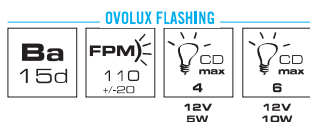

OVOLUX

OVOLUX M
(con pressacavo M16)
(with M16 cable gland)
(avec presse-étoupe M16)

OVOLUX STEADY

| | |
|----------|--------------------------|
| V ACDC | 12 ÷ 24 ÷ 48 ÷ 110 ÷ 240 |
| mA (5W) | 430 210 100 35 22 |
| mA (10W) | 830 420 210 90 42 |