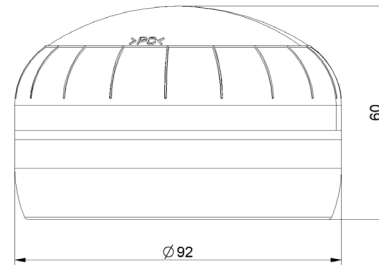

DISEGNOTECHNICAL DRAWING
DESSIN

SOS LIGHT ARROW

Luce di segnalazione a batteria con freccia direzionale
Battery powered signaling light with directional arrow
Feu signalisation alimenté par batterie avec flèche directionnelle