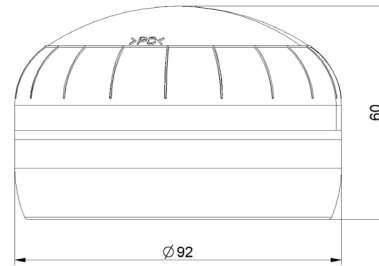

DISEGNOTECHNICAL DRAWING
DESSIN

SOS LIGHT X

Luce di segnalazione a batteria con X
Battery powered signaling light with X
Feu signalisation alimenté par batterie avec X

CUPOLA DOME DOME	PC
BASE BASE BASE	PC
GRUPPO OTTICO LUMINOUS SOURCE SOURCE LUMINEUSE	10 LED SMT Samsung
COLORI DISPONIBILI AVAILABLE COLOURS COULEURS DISPONIBLES	
SERVIZIO OPERATION FONCTIONNEMENT	∞
POTENZA ASSORBITA POWER CONSUMPTION PUISSANCE ABSORBÉE	5W
RESA LUMINOSA LIGHT OUTPUT RENDEMENT LUMINEUX	3 Cd(p)
MODALITA' LUCE LIGHT OUTPUT RENDEMENT LUMINEUX	Lampeggiante – lampeggiante veloce – fissa Flashing- fast flashing - steady Clignotant - clignotement rapide - fixé
FLASH FREQUENCY FLASH FREQUENCY FRÉQUENCE DE CLIGNOTEMENT	2Hz – 2,45Hz
GRADO IP IP RATING DEGRE IP	IP54
TEMPERATURA DI FUNZIONAMENTO OPERATING TEMPERATURE TEMPERATURE DE SERVICE	-10°C+50°C
CERTIFICAZIONI, OMOLOGAZIONI CERTIFICATIONS, APPROVALS CERTIFICATIONS, HOMOLOGATIONS	CE, UKCA
FISSAGGIO MOUNTING FIXATION	Magnetico Magnetic Magnetique
BATTERIA BATTERY BATTERIE	Li-ion 2000 mAh 3,6V