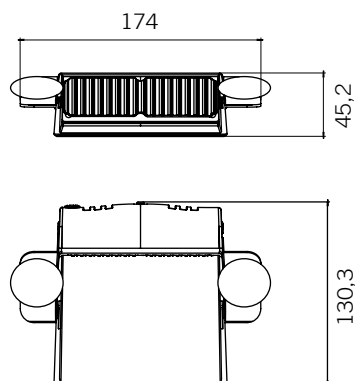

TITAN

TITAN is an interior LED dash light, super compact but very bright. It is possible to direct the light emission depending on the vehicle type. Easy and quick installation to the windshield, through suction cups supplied with the product.

Voltages

12/24V DC +/-10%

Mechanical features

Polycarbonate structure allowing high impact resistance and maximum durability.

Optical features

no. 4 x 1W very bright LEDs (various flash patterns possible via push button)

TITAN est un dispositif lumineux à LED pour application à l'intérieur du véhicule. Il est possible d'orienter l'émission lumineuse selon le type de véhicule. Installation simple et rapide sur le pare brise, avec ventouses fournies avec le produit.

Tension d'alimentation

12/24V DC +/-10%

Caractéristiques mécaniques

Structure polycarbonate qui confère une grande résistance aux impacts et une durabilité maximale.

Caractéristiques optiques

4 LED de 1W à haute luminosité (différents types d'éclat possibles par le bouton dédié)