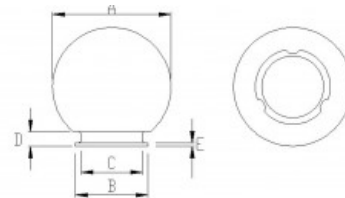

250 mm outdoor globe, PMMA, E27, white

PACKING	INNER	MASTER
 / 	 pcs	 pcs
N/A	N/A	N/A

DATI TECNICI / SPECIFICATION / CARACTÉRISTIQUES / CARACTERISTICAS / SPEZIFIKATIONEN

Guarantee:	2 ANNI
Width (mm):	250
Depth (mm):	250
Height (mm):	250
Net weight kg):	0,432

on pole:

choose the pole length: 0,5m / 1m / 1,5m / 2m

in this case you must use the **SPH162 base**

on wall:

SPH150 for globes 200 / 250 / 300mm

SPH152 for globes 350mm / 400mm

on stand:

Short base: **SPH140**

Long base **SPH142**

Codice Prodotto Item code Code Codigo Code	Dimensioni Dimensions / Dimensiones / Dimensions / Größe				
	A	B	C	D	E
SPH200	200 mm	95 mm	91 mm	15 mm	2 mm
SPH205	200 mm	95 mm	91 mm	15 mm	2 mm
SPH208	200 mm	95 mm	91 mm	15 mm	2 mm
SPH250	250 mm	120 mm	112 mm	13 mm	3 mm
SPH255	250 mm	120 mm	112 mm	13 mm	3 mm
SPH258	250 mm	120 mm	112 mm	13 mm	3 mm
SPH300	300 mm	140 mm	130 mm	15 mm	3 mm
SPH305	300 mm	140 mm	130 mm	15 mm	3 mm
SPH308	300 mm	140 mm	130 mm	15 mm	3 mm
SPH307	300 mm	140 mm	130 mm	15 mm	3 mm
SPH400	400 mm	150 mm	140 mm	15 mm	5 mm
SPH405	400 mm	150 mm	140 mm	15 mm	5 mm
SPH408	400 mm	150 mm	140 mm	15 mm	5 mm