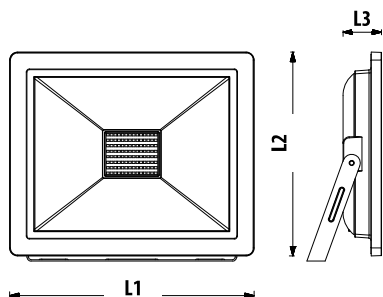

Outdoor lighting

PADLIGHT POWER

100W

150W

200W

IS781

IS783

IS786

CRI >70

20.000 hrs

15000
Switch

Not Dimmable

Protection
class

Insulation
class

Codice Prodotto Item code Code Codigo Code	Alimentazione Power source Alimentation Alimentación Stromversorgung	Tecnologia della Luce Light technology Technologie de la lumière Tecnología de iluminación Beleuchtungstechnologie	Potenza (W) Watt power Puissance Potencia Leistung	Consumo elettrico (W) Consumption Consumption Verbrauch	Lumen Lumen Lumen Lumen	Tipo di luce Kelvin degrees Degrés Kelvin Temperatura de luz °K	Materiale Material Materiau Material Material	Apertura Fascio Kind of beam Type de faisceau Tipo de haz Ausstrahlungswinkel	Fattore potenza Power factor Power factor Factor de potencia Leistungsfaktor
IS781	220-240V ~ 50/60 Hz	LED SMD	100W	100W	8000 Lm	6500K COLD LIGHT	Die cast aluminium	Diffuse 120°	>0,9
IS783	220-240V ~ 50 Hz	LED SMD	150W	150W	12500 Lm		Die cast aluminium	Diffuse 120°	>0,95
IS786	220-240V ~ 50 Hz	LED sanan 2835	200W	200W	15000 Lm		Die cast aluminium	Diffuse 120°	>0,95

Descrizione / Description / Description / Descripción / Beschreibung:

Faro LED da esterno
LED outdoor floodlight
Phare extérieur LED
Faro exterior de LED
Flutlicht für Außenbereiche

Accessori inclusi / Accessories included / Accessoires fournis / Accesorios incluidos / Mitgeliefertes Zubehör:

IS781-IS786:

Cavo 30cm VDE
Câble 30cm VDE
Cable30cm VDE
Cable30cm VDE
Kabel 30cm VDE

IS783: