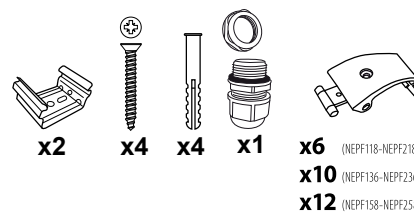

NEPF SERIES

Codice Prod. Item code Code Codigo Code	Alimentazione Power source Alimentation Alimentación Stromversorgung	Tecnologia della Luce Light technology Technologie de la lumière Tecnología de iluminación Beleuchtungstechnologie	Formato Format Format Formato Format	Attacco Lamp holder Culot Ataco Halterung	Materiale Material Materiau Material Material	Lunghezza L1 Length Longueur Longitud Länge	Larghezza L2 Width Largeur Ancho Breite	Altezza L3 Height Hauteur Altura Höhe	Imballo Packing Emballage Embalaje Verpackung	Inner Pces	Master Pces
NEPF118	220V-240V ~ 50 Hz	1 LED tube 60 cm (not included)	T8	G13	ABS+PC	665 mm	60 mm	62 mm	Colour box	-	12
NEPF218	220V-240V ~ 50 Hz	2 LED tubes 60 cm (not included)	T8	G13	ABS+PC	665 mm	110 mm	62 mm	Colour box	-	8
NEPF136	220V-240V ~ 50 Hz	1 LED tube 120 cm (not included)	T8	G13	ABS+PC	1275 mm	60 mm	62 mm	Colour box	-	12
NEPF236	220V-240V ~ 50 Hz	2 LED tubes 120 cm (not included)	T8	G13	ABS+PC	1275 mm	110 mm	62 mm	Colour box	-	8
NEPF158	220V-240V ~ 50 Hz	1 LED tube 150 cm (not included)	T8	G13	ABS+PC	1575 mm	60 mm	62 mm	Colour box	-	12
NEPF258	220V-240V ~ 50 Hz	2 LED tubes 150 cm (not included)	T8	G13	ABS+PC	1575 mm	110 mm	62 mm	Colour box	-	8

Descrizione / Description / Description / Descripción / Beschreibung:

Accessori inclusi / Accessories included / Accessoires fournis / Accesorios incluidos / Mitgeliefertes Zubehör:

Plafoniera per esterno da usare esclusivamente con 2 tubi LED
 Prodotto senza alimentazione
 Waterproof light fitting compatible with 2 LED tube
 Item without power supply
 Réglette IP65 compatible exclusivement avec 2 tubes LED
 Produit sans alimentation
 Regleta estanca que funciona exclusivamente con 2 tubos Led
 Productos sin fuentes de alimentacion
 Deckenleuchte für Außenbereiche ausschließlich für LED-Röhren
 Produkt ohne Stromversorgung