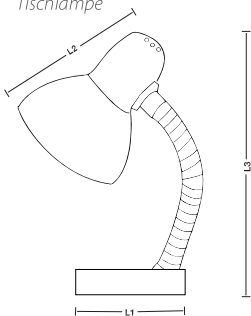

TL1201-B

TL1201-N

TL1201-U

TL1201-S

Protection class

Insulation class

Bulb not included

Switch

intertek

Codice Prodotto Item code Code Codigo Code	Alimentazione Power source Alimentation Alimentación Stromversorgung	Attacco Lamp holder Culot Ataco Halterung	Cavo Cable Câble Cable Kabel	Materiale Material Materiau Material Material	Lunghezza L1 Length Longueur Lungitud Länge	Larghezza L2 Width Largeur Ancho Breite	Altezza L3 Height Hauteur Altura Höhe	Imballo Packing Emballage Embalaje Verpackung	Inner Pces	Master Pces
TL1201-B	220V ~ 50 Hz	E27	150 cm	Metal + ABS	115 mm	130 mm	325 mm	Colour box	-	12
TL1201-N	220V ~ 50 Hz	E27	150 cm	Metal + ABS	115 mm	130 mm	325 mm	Colour box	-	12
TL1201-U	220V ~ 50 Hz	E27	150 cm	Metal + ABS	115 mm	135 mm	370 mm	Colour box	-	12
TL1201-S	220V ~ 50 Hz	E27	150 cm	Metal + ABS	115 mm	135 mm	370 mm	Colour box	-	12

Descrizione / Description / Description / Descripción / Beschreibung:

Accessori inclusi / Accessories included / Accessoires fournis / Accesorios incluidos / Mitgeliefertes Zubehör:

Lampada da tavolo
Desk lamp
Lampe de bureau
Lampara de sovremesa
Tischlampe