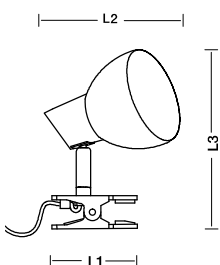

# SPOT LED CON CLIP

LED Spot with clip / Spot LED avec clip / Faro LED con clip / LED Spot mit Clip

Indoor lighting

Switch

Codice Prodotto Item code Code Codigo Code	Alimentazione Power source Alimentation Alimentación Stromversorgung	Tecnologia della Luce Light technology Technologie de la lumière Tecnología de iluminación Beleuchtungstechnologie	Potenza (W) Watt power Puissance Potencia Leistung	Lumen Lumen Lumen Lumen	Apertura Fascio Kind of beam Type de faisceau Tipo de haz Ausstrahlungswinkel	Tipo di luce Kelvin degrees Degrés Kelvin Temperatura de luz °K	Cavo Cable Câble Cable Kabel	Materiale Material Materiau Material Material
<b>TL1401-B</b>	220-240V ~ 50 Hz	24 LED SMD 2835	5W	360	Diffuse	3000K	180 mm	ABS / Metal
<b>TL1401-N</b>	220-240V ~ 50 Hz	24 LED SMD 2835	5W	360	Diffuse	3000K	180 mm	ABS / Metal

**Descrizione / Description / Description / Descripción / Beschreibung:**

Spot LED con clip  
LED Spot with clip  
Spot LED avec clip  
Faro LED con clip  
LED Spot mit Clip

**Accessori inclusi / Accessories included / Accessoires fournis / Accesorios incluidos / Mitgeliefertes Zubehör:**

Interruttore + cavo  
Switch + cable  
Interrupteur + câble  
Conmutador + cable  
Schalter + kabel

Clip

Codice Prodotto Item code Code Codigo Code	Lunghezza L1 Length Longueur Lungitud Länge	Larghezza L2 Width Largeur Ancho Breite	Altezza L3 Height Hauteur Altura Höhe	Imballo Packing Emballage Embalaje Verpackung	Inner Pces	Master Pces
<b>TL1401-B</b>	90	70	150	Colour box	6	24
<b>TL1401-N</b>	90	70	150	Colou box	6	24