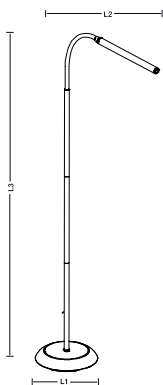

With adaptor

Protection class

Insulation class

intertek

Codice Prodotto Item code Code Codigo Code	Alimentazione Power source Alimentation Alimentación Stromversorgung	Tecnologia della Luce Light technology Technologie de la lumière Tecnología de iluminación Beleuchtungstechnologie	Potenza (W) Watt power Puissance Potencia Leistung	Lumen Lumen Lumen Lumen	Apertura Fascio Kind of beam Type de faisceau Tipo de haz Ausstrahlungswinkel	Tipo di luce Kelvin degrees Degrés Kelvin Temperatura de luz °K	Materiale Material Materiu Material Material
TL1609-B	100-240V ~ 50 Hz / 12V == 420mA	LED SMD	6W	510 Lm	Diffuse light	4000K	ABS

Descrizione / Description / Description / Descripción / Beschreibung:

Lampada LED da terra
LED floor lamp
Liseuse LED
Lámpara de pie LED
LED Stehlampe

Accessori inclusi / Accessories included / Accessoires fournis / Accesorios incluidos / Mitgeliefertes Zubehör:

Adattatore
Adaptor
Adaptateur
Adaptador
Adapter

Codice prod. Item code Code Codigo	Lunghezza L1 Length Longueur Lungitud Länge	Larghezza L2 Width Largeur Ancho Breite	Altezza L3 Height Hauteur Altura Höhe	Imballo Packing Emballage Embalaje Verpackung	Inner Pcs	Master Pcs
TL1609-B	210 mm	400 mm	1250 mm	Colour box	2	12