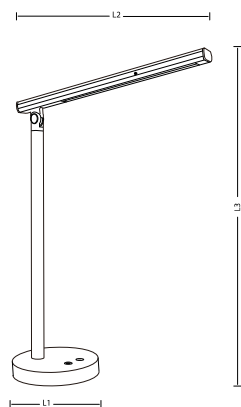

Insulation class

Codice Prodotto Item code Code Codigo Code	Alimentazione Power source Alimentation Alimentación Stromversorgung	Tecnologia della Luce Light technology Technologie de la lumière Tecnología de iluminación Beleuchtungstechnologie	Potenza (W) Watt power Puissance Potencia Leistung	Lumen Lumen Lumen Lumen	Apertura Fascio Kind of beam Type de faisceau Tipo de haz Ausstrahlungswinkel	Tipo di luce Kelvin degrees Degrés Kelvin Temperatura de luz °K	Materiale Material Materiau Material Material
TL1614	100-240V ~ 50 Hz / 12V === 420mA	LED SMD	7W	530 Lm	Diffuse light	3000K - 4000K - 6500K	ABS+AL

Descrizione / Description / Description / Descripción / Beschreibung:

Lampada da tavolo LED 7W
7W Desk lamp
Lampe de bureau LED 7W
Lampara de sobremesa con LED 7W
LED-Tischlampe 7W

Accessori inclusi / Accessories included / Accessoires fournis / Accesorios incluidos / Mitgeliefertes Zubehör:

Adattatore
Adaptor
Adaptateur
Adaptador
Adapter

Codice Prodotto Item code Code Codigo Code	Lunghezza L1 Length Longueur Lungitud Länge	Larghezza L2 Width Largeur Ancho Breite	Altezza L3 Height Hauteur Altura Höhe	Imballo Packing Emballage Embalaje Verpackung	Inner Pces	Master Pces
TL1614	140 mm	300 mm	320 mm	Colour box	4	24