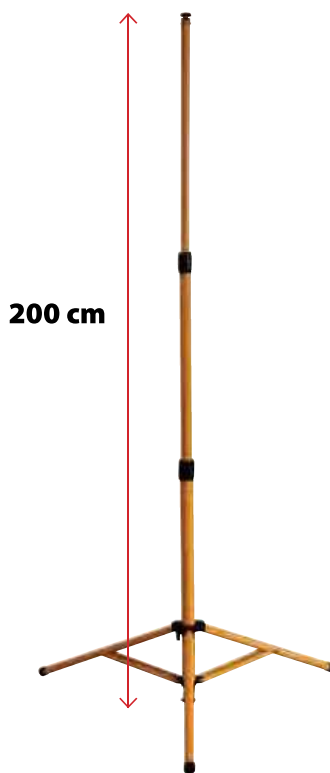

ACCESSORIES

TRIPOD-200

Treppiedi per proiettori (proiettori non inclusi). Estensibile

Tripod for floodlights (floodlights not included). Expandable
 Trépied pour phares (phares non fournis). Extensible
 Trípode para faros (no incluidos los faros). extensible
 Stativ für Strahler (ohne Strahler). Ausziehbar

200 cm

AL

INNER pcs	1	MASTER pcs	6	PACKING /	Brown box
--------------	---	---------------	---	--------------	-----------

8 003910 100930 >

200 cm

TRIPOD-265

Treppiedi per proiettori (proiettori non inclusi). Estensibile