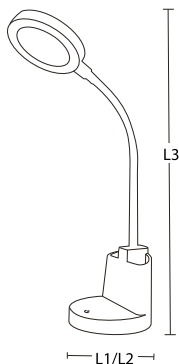

Protection class

Insulation class

intertek

Codice Prodotto Item code Code Codigo Code	Alimentazione Power source Alimentation Alimentación Stromversorgung	Tecnologia della Luce Light technology Technologie de la lumière Tecnología de iluminación Beleuchtungstechnologie	Potenza (W) Watt power Puissance Potencia Leistung	Lumen Lumen Lumen Lumen	Apertura Fascio Kind of beam Type de faisceau Tipo de haz Ausstrahlungswinkel	Tipo di luce Kelvin degrees Degrés Kelvin Temperatura de luz °K	Materiale Material Materiau Material Material
TL1602-B	230V ~ 50/60 Hz	2835 LED SMD	7W	420 Lm	Diffuse light	4000K	ABS
TL1602-N	230V ~ 50/60 Hz	2835 LED SMD	7W	420 Lm	Diffuse light	4000K	ABS

Descrizione / Description / Description / Descripción / Beschreibung:

Lampada da scrivania LED 7W con interruttore touch e portapenne
 7W LED desk lamp with touch switch and pen holder
 Lampe de bureau LED 7W avec interrupteur tactile et porte-CRAYONS
 Lámpara de escritorio LED de 7W con interruptor táctil y portapícepics
 7W LED-Schreibtischlampe mit Touch-Schalter und Stifthalter

Accessori inclusi / Accessories included / Accessoires fournis / Accesorios incluidos / Mitgeliefertes Zubehör:

Adattatore
 Adaptor
 Adaptateur
 Adaptador
 Adapter

Codice Prodotto Item code Code Codigo Code	Lunghezza L1 Length Longueur Lungitud Länge	Larghezza L2 Width Largeur Ancho Breite	Altezza L3 Height Hauteur Altura Höhe	Imballo Packing Emballage Embalaje Verpackung	Inner Pces	Master Pces
TL1602-B	130 mm	130 mm	525 mm	Colour box	-	6
TL1602-N	130 mm	130 mm	525 mm	Colour box	-	6