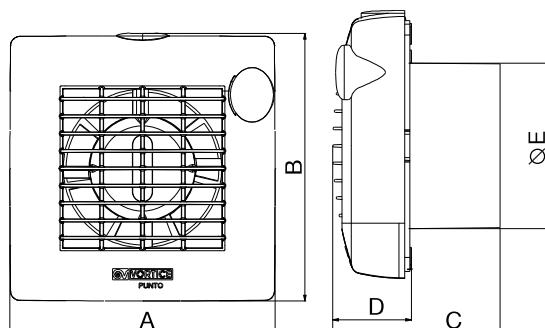

DIMENSIONS RESIDENTIAL VENTILATION

Overall dimensions (mm)

ITEM	CODE	(Kg)	A	B	C	D	ØE
M 120/5" AT HCS LL	11692	0,8	179	181	110	47	119
M 150/6" AT HCS LL	11698	1,1	214	215	117	47	156
M 120/5" P	11741	0,8	179	181	110	47	119
M 120/5" AP	11746	0,8	179	181	110	47	119
M 120/5" A PIR LL	11784	0,8	179	181	110	47	119
M 150/6" P	11851	1,1	214	215	117	47	156
M 150/6" AP	11856	1,1	214	215	117	47	156
M 150/6" A PIR LL	11884	1,1	214	215	117	47	156

PUNTO EVO FLEXXO RANGE

Overall dimensions (mm)

ITEM	CODE	(Kg)	A	B	C	ØD	E	F	G	H	ØL
MEX 100/4" LL 1S	11313	0,6	173	173	126	98	61,5	50	132	132	3,5
MEX 100/4" LL 1S T	11314	0,6	173	173	126	98	61,5	50	132	132	3,5
MEX 120/5" LL 1S	11333	0,77	193	193	138	119	71	53	152	152	3,5
MEX 120/5" LL 1S T	11334	0,77	193	193	138	119	71	53	152	152	3,5