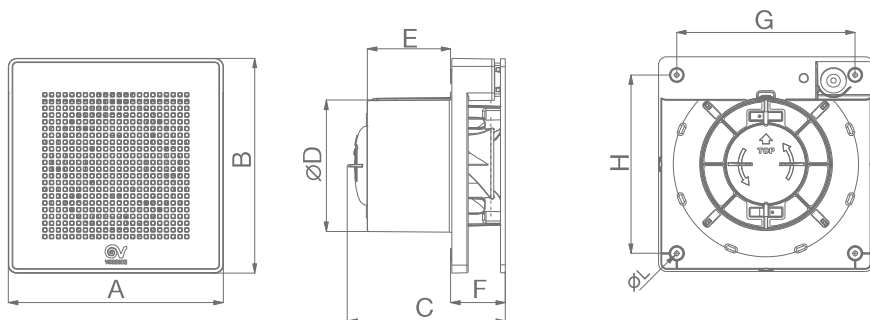

PUNTO EVO GOLD RANGE

Overall dimensions (mm)

ITEM	CODE	(Kg)	A	B	C	ØD	E	F	G	H	ØL
ME 100/4" LL ORO GIALLO-YELLOW GOLD	11306	0,6	159	159	116,5	98	61,5	40,5	132	132	3,5
ME 100/4" LL ORO ROSA-PINK GOLD	11307	0,6	159	159	116,5	98	61,5	40,5	132	132	3,5
ME 100/4" LL ORO NERO-BLACK GOLD	11308	0,6	159	159	116,5	98	61,5	40,5	132	132	3,5
ME 100/4" LL ORO BIANCO-WHITE GOLD	11309	0,6	159	159	116,5	98	61,5	40,5	132	132	3,5
ME 100/4" LL T ORO GIALLO-YELLOW GOLD	11316	0,6	159	159	116,5	98	61,5	40,5	132	132	3,5
ME 100/4" LL T ORO ROSA-PINK GOLD	11317	0,6	159	159	116,5	98	61,5	40,5	132	132	3,5
ME 100/4" LL T ORO NERO-BLACK GOLD	11318	0,6	159	159	116,5	98	61,5	40,5	132	132	3,5
ME 100/4" LL T ORO BIANCO-WHITE GOLD	11319	0,6	159	159	116,5	98	61,5	40,5	132	132	3,5

PUNTO EVO ES RANGE

Overall dimensions (mm)

ITEM	CODE	(Kg)	A	B	C	ØD	E	F	G	H	ØL
ME 100/4" ES	11268	0,64	159	159	132	98	77,5	40,5	132	132	3,5
ME 120/5" ES	11269	0,8	179	179	138	118	81	42,5	152	152	3,5