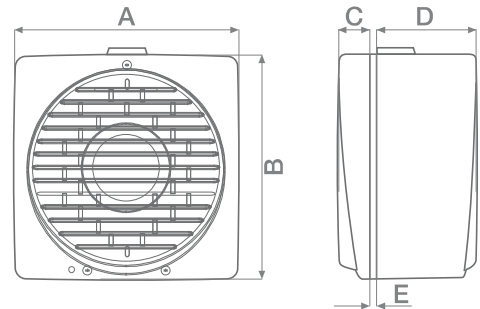

VORTICE VARIO RANGE

Overall dimensions (mm)

ITEM	CODE	(Kg)	A	B	C	D	E
VORTICE 300/12" AR	12412	6,13	390	393	31	147	2/38
VORTICE 300/12" AR-LL-S	12415	6,13	390	393	31	147	2/38
VORTICE 230/9" P	12451	3,45	294	297	31	130	2/38
VORTICE 230/9" AR	12452	3,45	294	297	31	130	2/38
VORTICE 230/9" P-LL-S	12454	3,45	294	297	31	130	2/38
VORTICE 230/9" AR-LL-S	12455	3,45	294	297	31	130	2/38
VORTICE 150/6" P	12611	2,07	215	218	31	97,5	2/38
VORTICE 150/6" AR	12612	2,07	215	218	31	97,5	2/38
VORTICE 150/6" P-LL-S	12614	2,07	215	218	31	97,5	2/38
VORTICE 150/6" AR-LL-S	12615	2,07	215	218	31	97,5	2/38

VORTICE VARIO I RANGE

Overall dimensions (mm)

ITEM	CODE	(Kg)	A	B	C	D
VORTICE 300/12" ARI-LL-S	12416	7,20	495	10,5	11,5	210
VORTICE 230/9" ARI-LL-S	12456	3,88	400	10	11	180
VORTICE 150/6" ARI-LL-S	12616	2,52	300	9,5	10,5	135