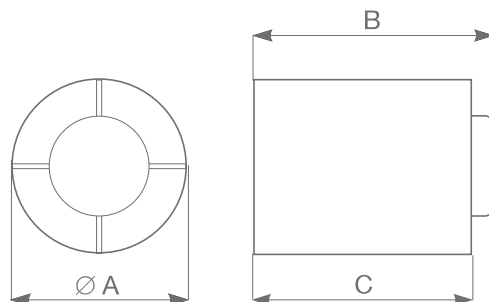

PUNTO GHOST RANGE

Overall dimensions (mm)

ITEM	CODE	(Kg)	ØA	B	C
MG 100/4" LL	11100	0,43	99	92	89
MG 100/4" T LL	11101	0,43	99	96,5	89
MG 120/5" LL	11102	0,56	119	103	100
MG 120/5" T LL	11103	0,56	119	107,5	100
MG 150/6" LL	11104	0,80	155	110	107
MG 150/6" T LL	11105	0,80	155	114,5	107
MGK 100/4" LL	11106	0,9	99	115	110
MG 90/3,5"	11110	0,45	92,5	92	89
MG 120/5"	11116	0,56	119	103	100
MG 150/6"	11117	0,80	155	110	107

K RANGE

Overall dimensions (mm)

ITEM	CODE	(Kg)	A	ØB	C	ØD	E	F
ANGOL K	10204	1,27	168	176	25	97	93	281
AXIAL K	10904	1,2	168	176	-	97	-	270