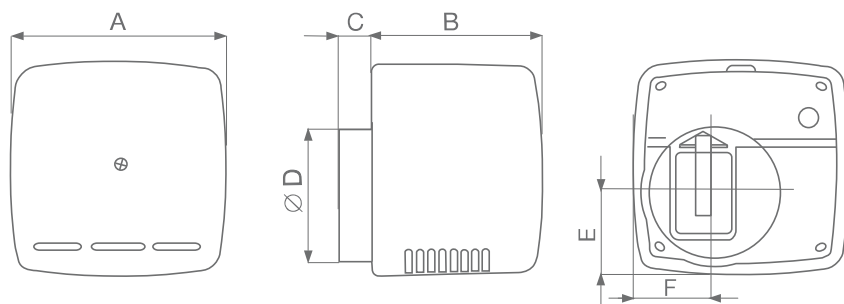

ARIETT RANGE

Overall dimensions (mm)

ITEM	CODE	(Kg)	A	B	C	ØD	E	F
ARIETT LL	11965	1,47	156	123	25	97	60	60
ARIETT LL T	11966	1,47	156	123	25	97	60	60

VORT PRESS RANGE

Overall dimensions (mm)

ITEM	CODE	(Kg)	ØA	B	C	ØD	E
VORT PRESS 110 LL	11967	1,95	202	147	30	97	73
VORT PRESS 110 LL T	11968	1,95	202	147	30	97	73