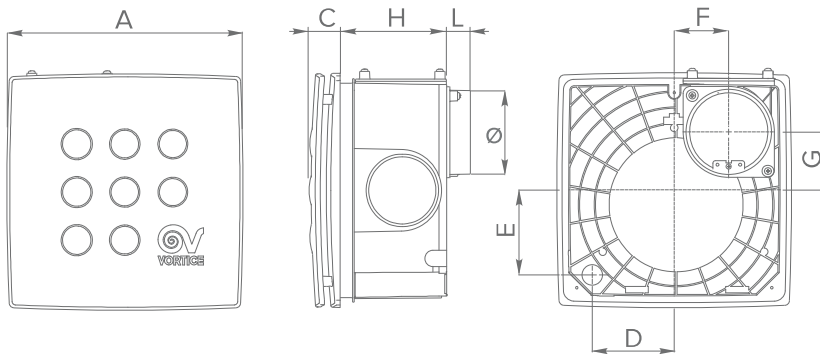

VORT QUADRO I RANGE

Overall dimensions (mm)

ITEM	CODE	(Kg)	A	C	ØD	E	F	G	H	L	Ø
MICRO 100 I	12017	1,91	258	34	92	90	64	60	118	26	92,5
MICRO 100 I T	12018	1,93	258	34	92	90	64	60	118	26	92,5
MEDIO I	12020	2,8	287	37	97	103	72	69	130	26	92,5
MEDIO I T	12021	2,8	287	37	97	103	72	69	130	26	92,5
SUPER I	12023	4,27	314	190	97	37	76	79	37	120	-
SUPER I T	12024	4,27	314	190	97	37	76	79	37	120	-
MICRO 100 I T HCS	12065	1,93	258	34	92	90	64	60	118	26	92,5
MEDIO I T HCS	12066	2,8	287	37	97	103	72	69	130	26	92,5
SUPER I T HCS	12067	4,27	314	190	97	37	76	79	37	120	-

MICRO 100 I - MEDIO I