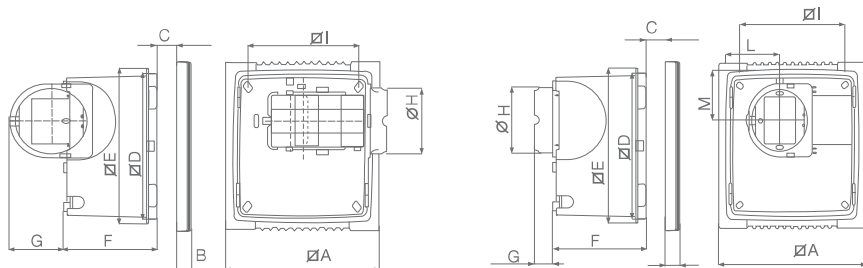

ARIETT I RANGE

Overall dimensions (mm)

ITEM	CODE	(Kg)	Ø A	B	C	ØD	ØE	F	G	ØH	ØI	L	M
ARIETT LL I	12010	1,9	252	23	65	214,5	228	135,3	31,5/76,7	96,5	180	92	76
ARIETT LL IT	12011	1,9	252	23	65	214,5	228	135,3	31,5/76,7	96,5	180	92	76

VORT PRESS I RANGE

Overall dimensions (mm)

ITEM	CODE	(Kg)	Ø A	B	C	ØD	ØE	F	ØG	ØH	ØI	L	M
VORT PRESS 140 LL I	11971	2,9	28	65	284	300	133	28,5	97	62	71,5	-	-
VORT PRESS 140 LL IT	11972	2,9	28	65	284	300	133	28,5	97	62	71,5	-	-
VORT PRESS 110 LL I	11995	2,1	252	23	65	214,5	228	135,3	31,5/76,7	96,5	180	92	76
VORT PRESS 110 LL IT	11996	2,1	252	23	65	214,5	228	135,3	31,5/76,7	96,5	180	92	76