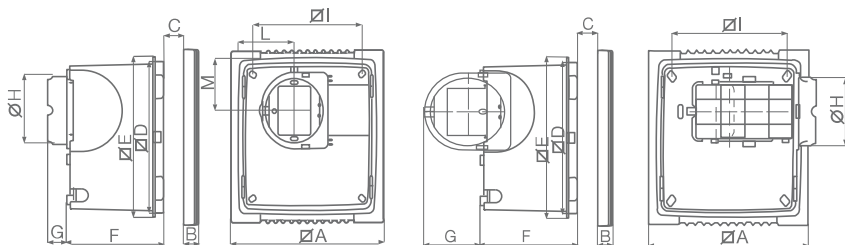

VORT PRESS I RANGE

Overall dimensions (mm)

ITEM	CODE	(Kg)	Ø A	B	C	ØD	ØE	F	ØG	ØH	ØI	L	M
VORT PRESS 140 LL I	11971	2,9	28	65	284	300	133	28,5	97	62	71,5	-	-
VORT PRESS 140 LL IT	11972	2,9	28	65	284	300	133	28,5	97	62	71,5	-	-
VORT PRESS 110 LL I	11995	2,1	252	23	65	214,5	228	135,3	31,5/76,7	96,5	180	92	76
VORT PRESS 110 LL IT	11996	2,1	252	23	65	214,5	228	135,3	31,5/76,7	96,5	180	92	76

VOTR PRESS 110