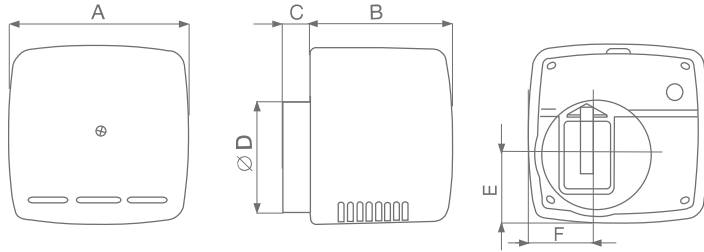

### ARIETT HABITAT RANGE

Overall dimensions (mm)

ITEM	CODE	(Kg)	A	B	C	Ø D	E	F
ARIETT HABITAT 15/30 LL	12000	1,2	156	123	25	97	60	60
ARIETT HABITAT 20/75 LL	12001	1,4	156	123	25	97	60	60

### VORT PRESS HABITAT RANGE

Overall dimensions (mm)

ITEM	CODE	(Kg)	Ø A	B	C	Ø D	E
VORT PRESS HABITAT 30/90 LL	12002	2,1	202	147	30	97	73
VORT PRESS HABITAT 45/135 LL	12004	2,7	275	140	28	97	73

### VORTEX RANGE

Overall dimensions (mm)

ITEM	CODE	(Kg)	A	B	C	Ø D
VORTEX 60-B	20021	8,5	600	140	495	123
VORTEX 60-I	20022	8,5	600	140	495	123
VORTEX 90-B	20023	11	900	140	495	123
VORTEX 90-I	20024	11	900	140	495	123