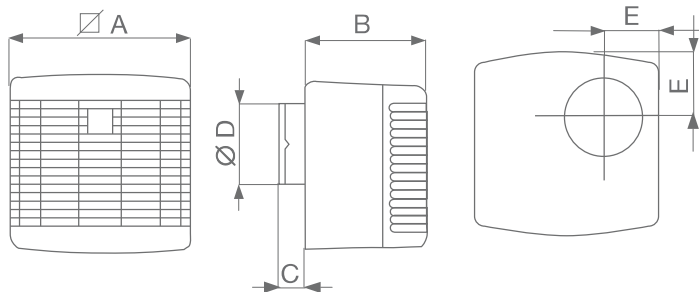

### ARIETT HABITAT RANGE

Overall dimensions (mm)

ITEM	CODE	(Kg)	A	B	C	Ø D	E	F
ARIETT HABITAT 15/30 LL	12000	1,2	156	123	25	97	60	60
ARIETT HABITAT 20/75 LL	12001	1,4	156	123	25	97	60	60

### VORT PRESS HABITAT RANGE

Overall dimensions (mm)

ITEM	CODE	(Kg)	Ø A	B	C	Ø D	E
VORT PRESS HABITAT 30/90 LL	12002	2,1	202	147	30	97	73
VORT PRESS HABITAT 45/135 LL	12004	2,7	275	140	28	97	73

### VORTEX RANGE

Overall dimensions (mm)

ITEM	CODE	(Kg)	A	B	C	Ø D
VORTEX 60-B	20021	8,5	600	140	495	123
VORTEX 60-I	20022	8,5	600	140	495	123
VORTEX 90-B	20023	11	900	140	495	123
VORTEX 90-I	20024	11	900	140	495	123