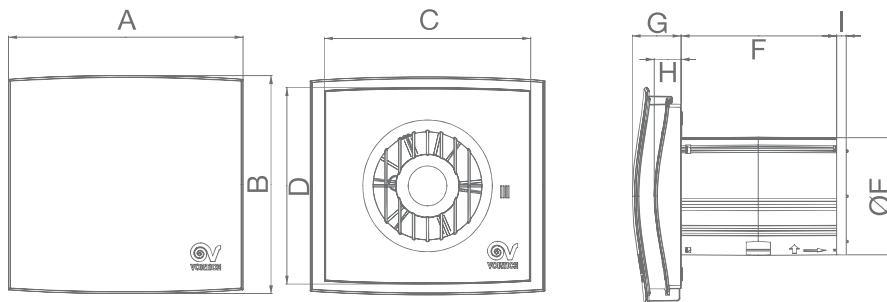

VORT NOTUS RANGE

Overall dimensions (mm)

ITEM	CODE	(Kg)	A	B	C	D	Ø E	F	G	H	I
VORT NOTUS T-HCS	11177	0,8	194,6	182	171	164	97,8	129	40,5	22,2	8
VORT NOTUS	11903	0,8	194,6	182	171	164	97,8	129	40,5	22,2	8

VORT PLATT RANGE

Overall dimensions (mm)

ITEM	CODE	(Kg)	A	B	C	D	E	F	G	Ø H	Ø I	Ø M	Ø N	O
VORT PLATT HCS	12108	5,4	355	160	403	478	410	363	430	124,5	77,5	124,5	77,5	54