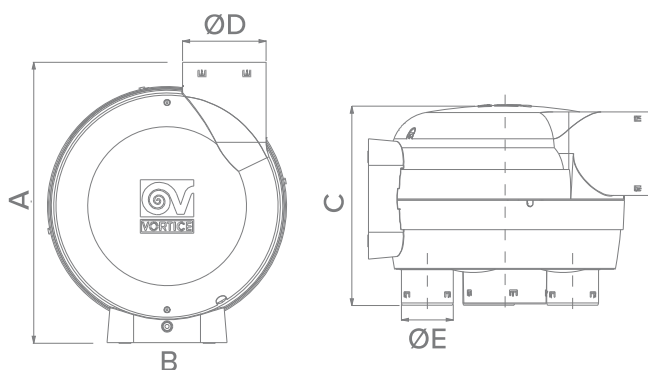

### VORT PENTA RANGE

Overall dimensions (mm)

ITEM	CODE	(Kg)	A	ØB	C	ØD	ØE
VORT PENTA HCS	12103	4,4	420	358	300	125	77,5

### VORT HRW MONO RANGE

Overall dimensions (mm)

ITEM	CODE	(Kg)	A	B	C	D	E	F	G	H	ØI	ØJ	ØK	ØL
VORT HRW 20 MONO HCS	11631	2,6	240	224	113	95	49	275	42	18	151	146	153	216
VORT HRW 20 MONO	11634	2,55	240	224	113	95	49	275	42	18	151	146	153	216
VORT HRW 20 MONO RC	11635	2,25	240	224	80	64	17	275	42	18	151	146	153	216
VORT HRW 20 MONO D	11671	2,25	240	224	80	64	17	275	42	18	151	146	153	216