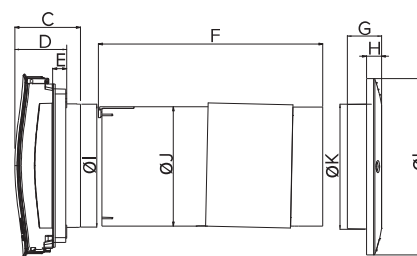

VORT PENTA RANGE

Overall dimensions (mm)

ITEM	CODE	(Kg)	A	ØB	C	ØD	ØE
VORT PENTA HCS	12103	4,4	420	358	300	125	77,5

VORT HRW MONO RANGE

Overall dimensions (mm)

ITEM	CODE	(Kg)	A	B	C	D	E	F	G	H	ØI	ØJ	ØK	ØL
VORT HRW 20 MONO HCS	11631	2,6	240	224	113	95	49	275	42	18	151	146	153	216
VORT HRW 20 MONO	11634	2,55	240	224	113	95	49	275	42	18	151	146	153	216
VORT HRW 20 MONO RC	11635	2,25	240	224	80	64	17	275	42	18	151	146	153	216
VORT HRW 20 MONO D	11671	2,25	240	224	80	64	17	275	42	18	151	146	153	216

COD. 11635