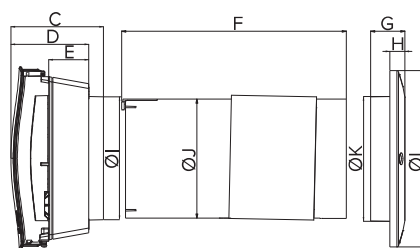

### VORT PENTA RANGE

Overall dimensions (mm)

ITEM	CODE	(Kg)	A	ØB	C	ØD	ØE
VORT PENTA HCS	12103	4,4	420	358	300	125	77,5

### VORT HRW MONO RANGE

Overall dimensions (mm)

ITEM	CODE	(Kg)	A	B	C	D	E	F	G	H	ØI	ØJ	ØK	ØL
VORT HRW 20 MONO HCS	11631	2,6	240	224	113	95	49	275	42	18	151	146	153	216
VORT HRW 20 MONO	11634	2,55	240	224	113	95	49	275	42	18	151	146	153	216
VORT HRW 20 MONO RC	11635	2,25	240	224	80	64	17	275	42	18	151	146	153	216
VORT HRW 20 MONO D	11671	2,25	240	224	80	64	17	275	42	18	151	146	153	216