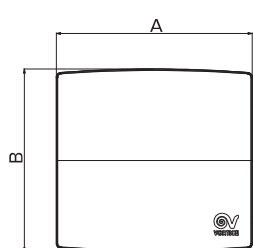

### VORT PENTA RANGE

Overall dimensions (mm)

ITEM	CODE	(Kg)	A	ØB	C	ØD	ØE
VORT PENTA HCS	12103	4,4	420	358	300	125	77,5

### VORT HRW MONO RANGE

Overall dimensions (mm)

ITEM	CODE	(Kg)	A	B	C	D	E	F	G	H	ØI	ØJ	ØK	ØL
VORT HRW 20 MONO HCS	11631	2,6	240	224	113	95	49	275	42	18	151	146	153	216
VORT HRW 20 MONO	11634	2,55	240	224	113	95	49	275	42	18	151	146	153	216
VORT HRW 20 MONO RC	11635	2,25	240	224	80	64	17	275	42	18	151	146	153	216
VORT HRW 20 MONO D	11671	2,25	240	224	80	64	17	275	42	18	151	146	153	216