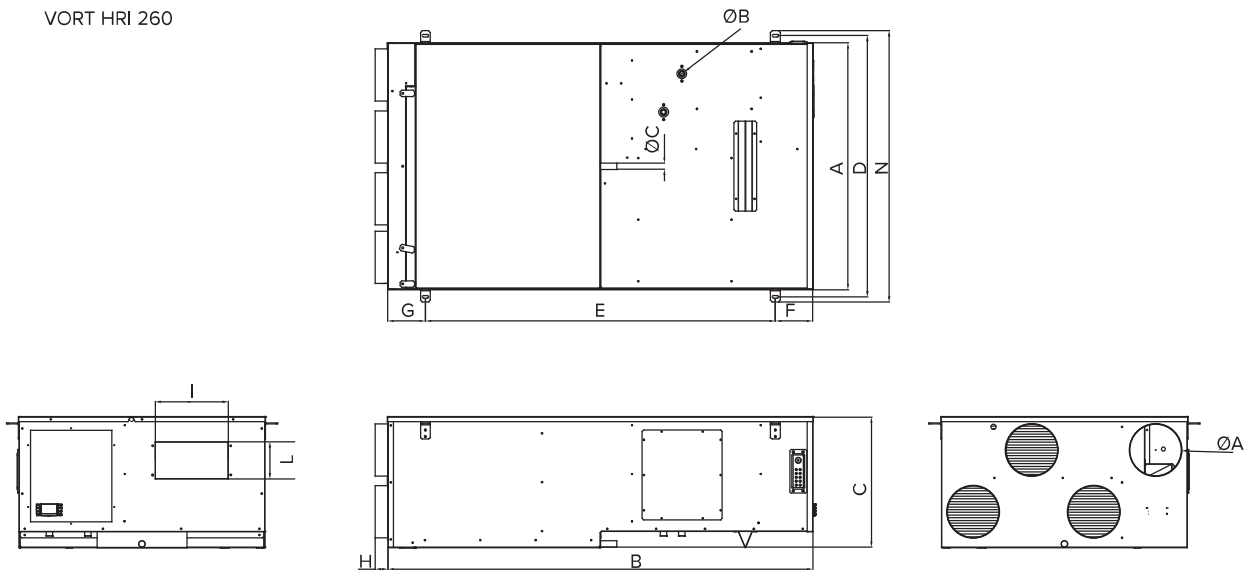

VORT HRI DH RANGE

Overall dimensions (mm)

ITEM	CODE	(Kg)	Ø A	Ø B	Ø C	A	B	C	D	E	F	G	H	I	L	M	N
VORT HRI 260 DH	45091	60	125	1/2"	20	662	1104	280	702	821	152	132	38	232	99	118	732
VORT HRI 260 DH RC	45092	60	125	1/2"	20	662	1104	280	702	821	152	132	38	232	99	1118	732
VORT HRI 500 DH	45093	80	160	1/2"	20	756	1308	405	802	1074	117	117	38	224	114	-	832
VORT HRI 500 DH RC	45094	80	160	1/2"	20	756	1308	405	802	1074	117	117	38	224	114	-	832

VORT HRI 260