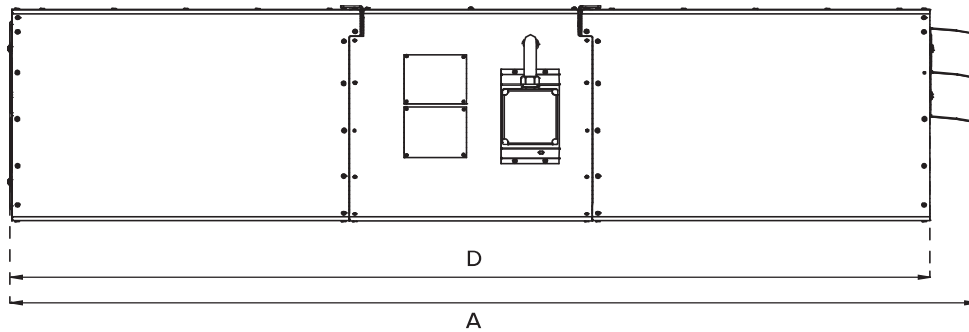

## VORT JET A RANGE

Overall dimensions (mm):

ITEM	CODE	(Kg)	A	B	C	D	E	F
VORT JET-A 315/2	45641	67	1747	389	572	1661	478	475
VORT JET-A 315/2 R	45643	68	1827	389	572	1661	478	475
VORT JET-A 355/2	45645	78	1907	444	613	1821	514	515
VORT JET-A 355/2 R	45647	79	1984	444	613	1821	514	515
VORT JET-A 400/2	45649	90	2087	488	659	2001	562	560
VORT JET-A 400/2 R	45651	91	2087	488	659	2001	562	560
VORT JET-A 400/2 S	45653	96	2087	488	659	2001	562	560
VORT JET-A 400/2 S R	45655	97	2087	488	659	2001	562	560

### REVERSIBLE MODELS