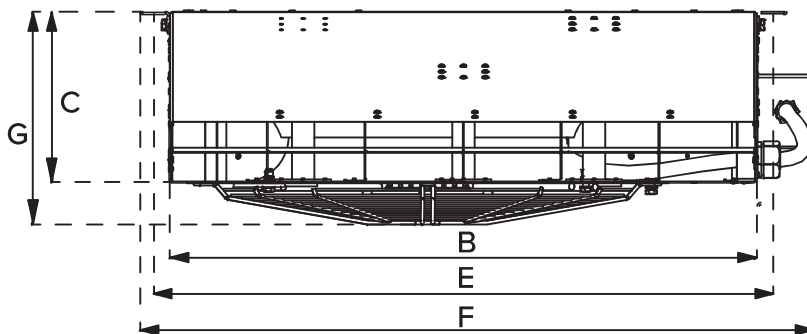

VORT JET R RANGE

Overall dimensions (mm)

ITEM	CODE	(Kg)	A	B	C	D	E	F	G
VORT JET-R 560/2	45657	83	1265	795	230	80	837	920	295
VORT JET-R 630/2	45659	143	1830	150	290	67	1200	1275	335

VORTICENT C E RANGE

Overall dimensions (mm)

ITEM	CODE	(Kg)	A	B	C	D	E	F	G	H	L	Ø M	N	P	Q	R
C 10/2 M	30302	2,7	260	186	171	72	82	6,5	56	68	63	80	81	66,5	36	71
C 20/2 M E	30321	6,0	350	258	232	123	123	8,5	71	102	98	108	117	87	45	90
C 20/2 T E	30322	5,8	350	258	232	123	123	8,5	71	102	98	108	117	87	45	90
C 25/2 M E	30323	6,8	369	258	232	124	142	8,5	71	115	98	108	117	87	45	90
C 25/2 T E	30324	6,3	358	258	232	124	142	8,5	71	115	98	108	117	87	45	90
C 30/2 M E	30325	8,4	366	308	272	126	137	8,5	71	117	108	132	131	111	45	90
C 30/2 T E	30326	8,1	366	308	272	126	137	8,5	71	117	108	132	131	111	45	90
C 30/4 M E	30327	9	352	308	272	126	137	8,5	71	117	108	132	131	111	45	90