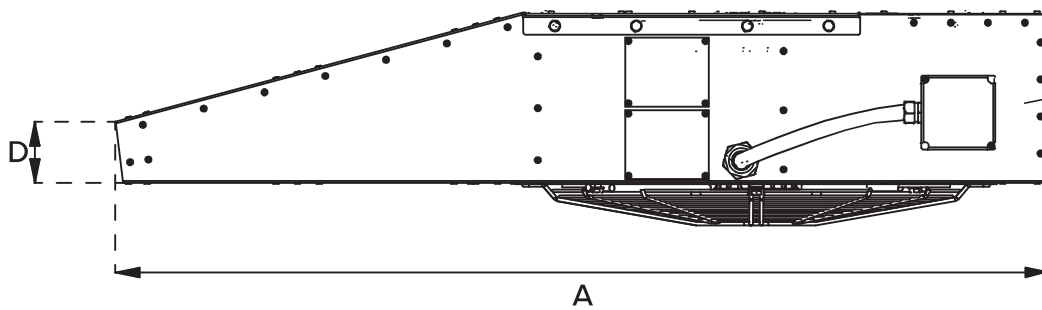

VORT JET R RANGE

Overall dimensions (mm)

ITEM	CODE	(Kg)	A	B	C	D	E	F	G
VORT JET-R 560/2	45657	83	1265	795	230	80	837	920	295
VORT JET-R 630/2	45659	143	1830	150	290	67	1200	1275	335

VORTICENT C E RANGE

Overall dimensions (mm)

ITEM	CODE	(Kg)	A	B	C	D	E	F	G	H	L	Ø M	N	P	Q	R
C 10/2 M	30302	2,7	260	186	171	72	82	6,5	56	68	63	80	81	66,5	36	71
C 20/2 M E	30321	6,0	350	258	232	123	123	8,5	71	102	98	108	117	87	45	90
C 20/2 T E	30322	5,8	350	258	232	123	123	8,5	71	102	98	108	117	87	45	90
C 25/2 M E	30323	6,8	369	258	232	124	142	8,5	71	115	98	108	117	87	45	90
C 25/2 T E	30324	6,3	358	258	232	124	142	8,5	71	115	98	108	117	87	45	90
C 30/2 M E	30325	8,4	366	308	272	126	137	8,5	71	117	108	132	131	111	45	90
C 30/2 T E	30326	8,1	366	308	272	126	137	8,5	71	117	108	132	131	111	45	90
C 30/4 M E	30327	9	352	308	272	126	137	8,5	71	117	108	132	131	111	45	90