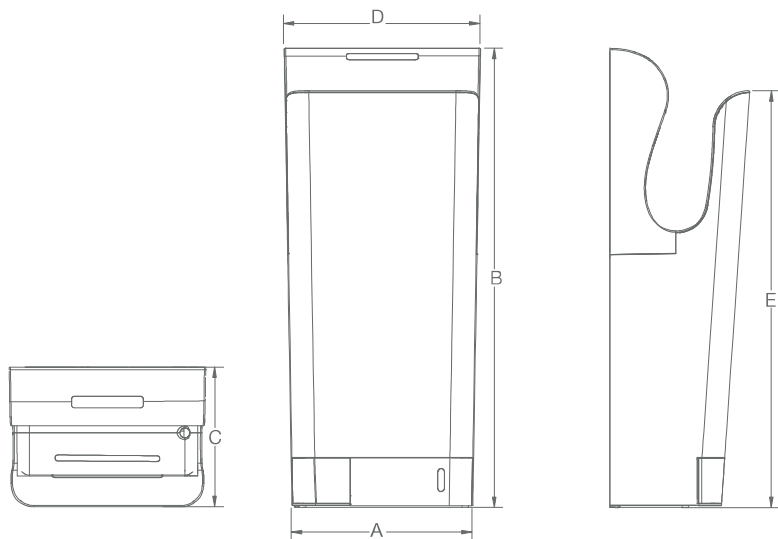

VORT SUPER DRY RANGE

Overall dimensions (mm)

ITEM	CODE	(Kg)	A	B	C	D	E
VORT SUPER DRY UV B	70907	11	278	705	215	300	638
VORT SUPER DRY UV G	70908	11	278	705	215	300	638

PREMIUM RANGE

Overall dimensions (mm)

ITEM	CODE	(Kg)	A	B	C	D
PREMIUM DRY A	19224	2,3	253	319	137	220
PREMIUM DRY	19225	2,3	253	319	137	220