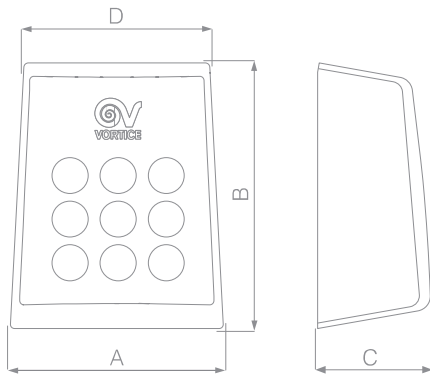

OPTIMAL RANGE

Overall dimensions (mm)

ITEM	CODE	(Kg)	A	B	C	D
OPTIMAL DRY A ORO BIANCO	19218	2,6	253	319	137	220
OPTIMAL DRY	19226	2,6	253	319	137	220
OPTIMAL DRY R A	19227	3,2	253	320	130	220
OPTIMAL DRY A	19229	2,6	253	319	137	220
OPTIMAL DRY METAL	19235	3,2	254	320	132	220

OPTIMAL DRY R A

METAL RANGE

Overall dimensions (mm)

ITEM	CODE	(Kg)	A	B	C	D
METAL DRY AUTOMATIC	19220	7,1	280	355	202	139
METAL DRY	19221	7,2	280	355	202	139
METAL DRY ULTRA A	19230	7	280	355	202	139