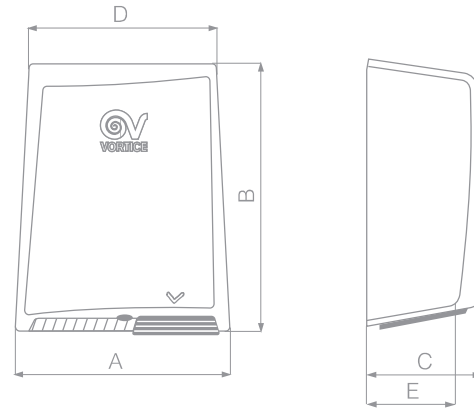

OPTIMAL RANGE

Overall dimensions (mm)

ITEM	CODE	(Kg)	A	B	C	D
OPTIMAL DRY A ORO BIANCO	19218	2,6	253	319	137	220
OPTIMAL DRY	19226	2,6	253	319	137	220
OPTIMAL DRY R A	19227	3,2	253	320	130	220
OPTIMAL DRY A	19229	2,6	253	319	137	220
OPTIMAL DRY METAL	19235	3,2	254	320	132	220

OPTIMAL DRY R A

METAL RANGE

Overall dimensions (mm)

ITEM	CODE	(Kg)	A	B	C	D
METAL DRY AUTOMATIC	19220	7,1	280	355	202	139
METAL DRY	19221	7,2	280	355	202	139
METAL DRY ULTRA A	19230	7	280	355	202	139