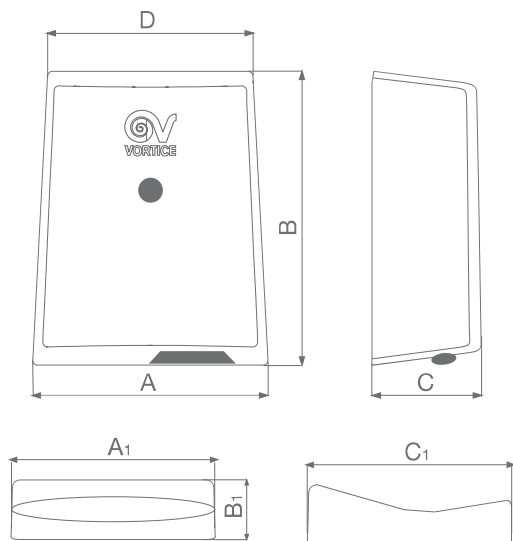

### SOAP DISPENSER RANGE

Overall dimensions (mm)

ITEM	CODE	(Kg)	A	B	C	D	A1	B1	C1
PREMIUM S DISPENSER	19228	1,2	181	257	91	159	135	50	135

### EASY DRY RANGE

Overall dimensions (mm)

ITEM	CODE	(Kg)	A	B	C	D
EASY DRY AUTO	70904	3,1	346	265	133	155
EASY DRY MANUAL	70909	3,1	346	265	133	155