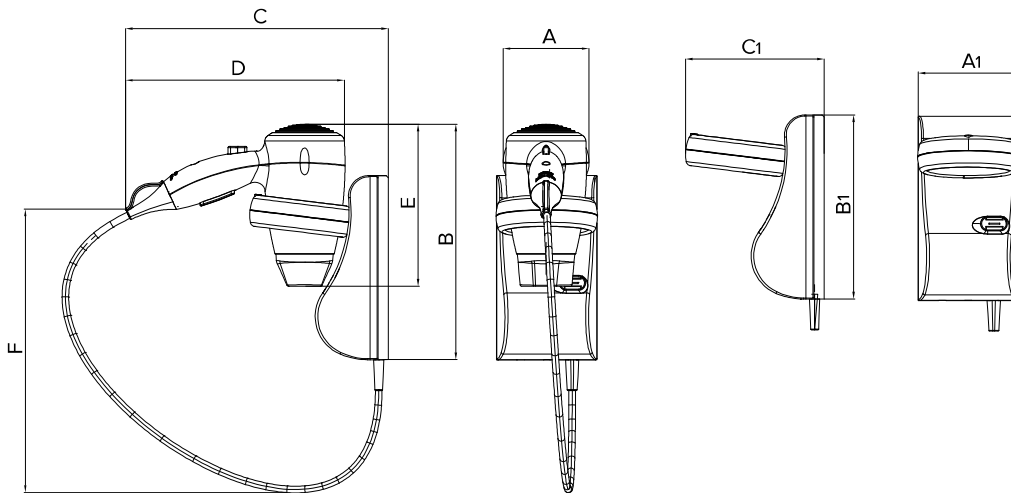

VORT FOHN RANGE

Overall dimensions (mm)

ITEM	CODE	A	B	C	D	E	F	A1	B1	C1
VORT FOHN 1200	70922	95	230	250	230	165	500	100	180	140
VORT FOHN 1600	70923	110	290	290	276	265	520	100	180	140
VORT FOHN 1200 PLUS	70924	95	230	250	230	165	500	100	180	140
VORT FOHN 1600 PLUS	70925	110	290	290	276	265	520	100	180	140

VORT FOHN 1200