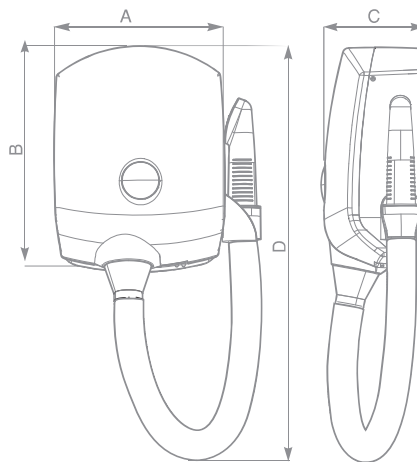

VORTDRY RANGE

Overall dimensions (mm)

ITEM	CODE	(Kg)	A	B	C	D
VORTDRY 1000 JET	70919	3,2	320	380	160	560
VORTDRY 1000	70920	1,5	190	300	130	550
VORTDRY 1000 PLUS	70921	1,9	190	300	130	550

VORTDRY 1000 JET