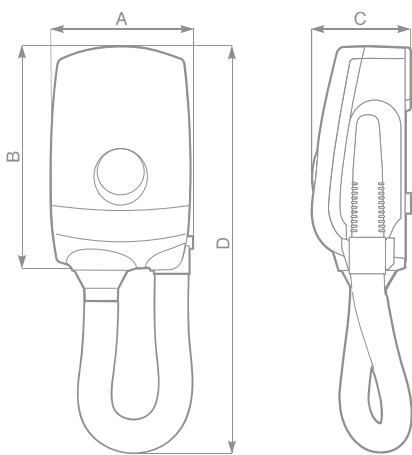

VORTDRY RANGE

Overall dimensions (mm)

ITEM	CODE	(Kg)	A	B	C	D
VORTDRY 1000 JET	70919	3,2	320	380	160	560
VORTDRY 1000	70920	1,5	190	300	130	550
VORTDRY 1000 PLUS	70921	1,9	190	300	130	550

VORTDRY 1000 JET