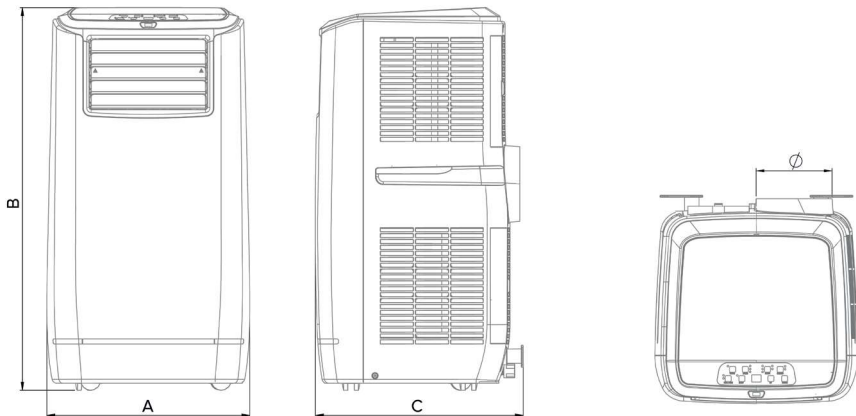

### KRYO POLAR RANGE

Overall dimensions (mm)

ITEM	CODE	(Kg)	Ø	A	B	C
VORT KRYO-POLAR EVO 11	65001	28	155	414,5	782,8	424,5
VORT KRYO-POLAR EVO 13 HP	65003	30,5	155	414,5	782,8	424,5

### AIR DOOR RANGE

Overall dimensions (mm)

ITEM	CODE	(Kg)	A	B	C
AIR DOOR H AD900 M	65155	13,5	900	260	190
AIR DOOR H AD900 T	65156	13,5	900	260	190
AIR DOOR H AD1200 T	65157	16	1200	260	190
AIR DOOR H AD1500 T	65158	18	1500	260	190
AIR DOOR AD900	65195	10	900	220	190
AIR DOOR AD1200	65196	12,5	1200	220	190
AIR DOOR AD1500	65197	15,5	1500	220	190
AIR DOOR AD2000	65198	20,5	2000	220	190