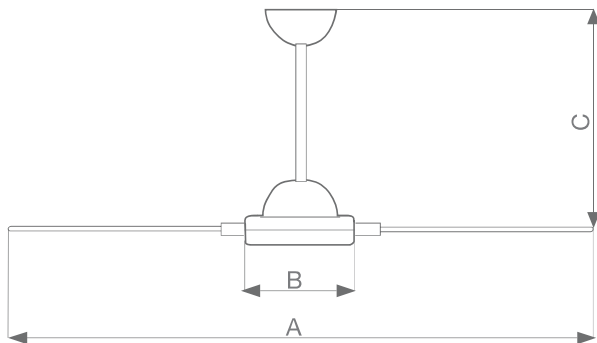

### NORDIK DECOR RANGE

Overall dimensions (mm)

ITEM	CODE	(Kg)	A	B	C	D	E	F	G
NORDIK DECOR 1S 90/36 B. S.GR.COM. P/L	61052	7,3	914	248	491	130	200	180	756
NORDIK DECOR 1S 140 S.GR.COM. P/L	61342	8	1422	248	491	130	200	180	756
NORDIK DECOR 1S 140/56" RADICA	62000	8	1422	248	491	130	200	180	756

### NORDIK DESIGN 1S - 1S/L RANGE

Overall dimensions (mm)

ITEM	CODE	(Kg)	A	B	C	D	E	F
NORDIK 1S/L 90/36 SENZA GR.COM.	61001	6,3	914	230	495	190	685	208
NORDIK 1S/L 120/48 SENZA GR.COM.	61101	6,5	1218	230	495	190	685	208
NORDIK 1S 90/36 SENZA GR.COM.	61160	5	914	230	495	-	-	-
NORDIK 1S 120/48 SENZA GR.COM.	61260	5,5	1218	230	495	-	-	-
NORDIK 1S/L 140/56 SENZA GR.COM.	61301	6,7	1422	230	495	190	685	208
NORDIK 1S 140/56 SENZA G.C.	61360	5,6	1422	230	495	-	-	-
NORDIK 1S/L 160/60 SENZA GR.COM.	61401	7,7	1524	230	495	190	685	208
NORDIK 1S 160/60 SENZA G.C.	61460	6,6	1524	230	495	-	-	-