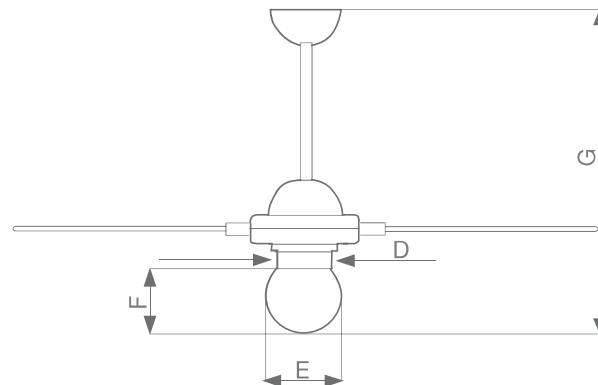

### NORDIK DECOR RANGE

Overall dimensions (mm)

ITEM	CODE	(Kg)	A	B	C	D	E	F	G
NORDIK DECOR 1S 90/36 B. S.GR.COM. P/L	61052	7,3	914	248	491	130	200	180	756
NORDIK DECOR 1S 140 S.GR.COM. P/L	61342	8	1422	248	491	130	200	180	756
NORDIK DECOR 1S 140/56" RADICA	62000	8	1422	248	491	130	200	180	756

### NORDIK DESIGN 1S - 1S/L RANGE

Overall dimensions (mm)

ITEM	CODE	(Kg)	A	B	C	D	E	F
NORDIK 1S/L 90/36 SENZA GR.COM.	61001	6,3	914	230	495	190	685	208
NORDIK 1S/L 120/48 SENZA GR.COM.	61101	6,5	1218	230	495	190	685	208
NORDIK 1S 90/36 SENZA GR.COM.	61160	5	914	230	495	-	-	-
NORDIK 1S 120/48 SENZA GR.COM.	61260	5,5	1218	230	495	-	-	-
NORDIK 1S/L 140/56 SENZA GR.COM.	61301	6,7	1422	230	495	190	685	208
NORDIK 1S 140/56 SENZA G.C.	61360	5,6	1422	230	495	-	-	-
NORDIK 1S/L 160/60 SENZA GR.COM.	61401	7,7	1524	230	495	190	685	208
NORDIK 1S 160/60 SENZA G.C.	61460	6,6	1524	230	495	-	-	-