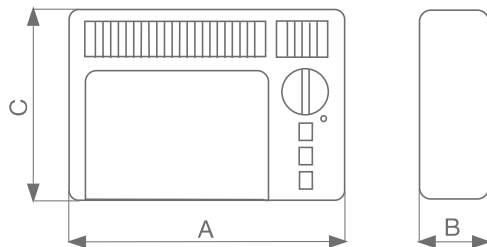

**SERIE VORTRONIC RF**

Quote in mm:

PRODOTTO	CODICE	Kg	A	B	C
VORTRONIC 35 RF	25022	3,7	420	120	315

**VORTRONIC RANGE**

Overall dimensions (mm)

ITEM	CODE	(Kg)	A	B	C
VORTRONIC 35 RF	25022	3,7	420	120	315
VORTRONIC 50 FR	25083	5,0	420	120	315
VORTRONIC 100 FR	25084	5,9	540	120	315
VORTRONIC 200 T FR	25085	29,4	425	800	370