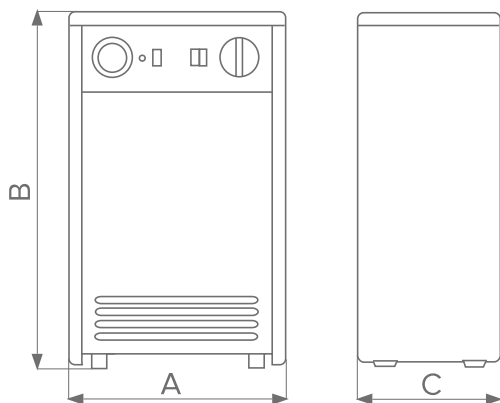

**SERIE VORTRONIC RF**

Quote in mm:

PRODOTTO	CODICE	Kg	A	B	C
VORTRONIC 35 RF	25022	3,7	420	120	315

**VORTRONIC RANGE**

Overall dimensions (mm)

ITEM	CODE	(Kg)	A	B	C
VORTRONIC 35 RF	25022	3,7	420	120	315
VORTRONIC 50 FR	25083	5,0	420	120	315
VORTRONIC 100 FR	25084	5,9	540	120	315
VORTRONIC 200 T FR	25085	29,4	425	800	370