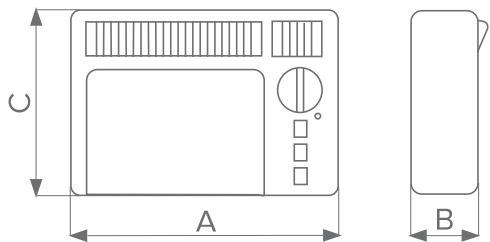

**SERIE VORTRONIC RF**

Quote in mm:

PRODOTTO	CODICE	Kg	A	B	C
VORTRONIC 35 RF	25022	3,7	420	120	315

**VORTRONIC RANGE**

Overall dimensions (mm)

ITEM	CODE	(Kg)	A	B	C
VORTRONIC 35 RF	25022	3,7	420	120	315
VORTRONIC 50 FR	25083	5,0	420	120	315
VORTRONIC 100 FR	25084	5,9	540	120	315
VORTRONIC 200 T FR	25085	29,4	425	800	370