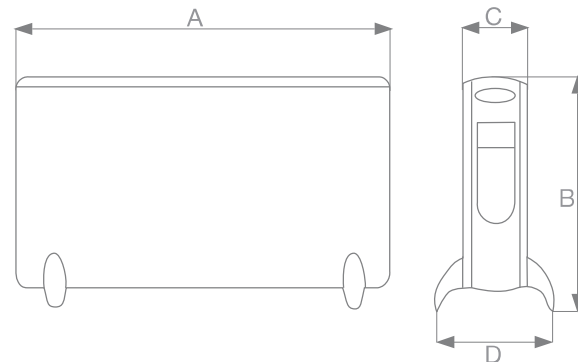

CALDORE' RANGE

Overall dimensions (mm)

ITEM	CODE	(Kg)	A	B	C	D
CALDORE	70201	3,9	580	415	200	100
CALDORE R	70211	5,2	685	415	200	100
CALDORE RT	70221	5,3	685	415	200	100

CALDOPRO RANGE

Overall dimensions (mm)

ITEM	CODE	(Kg)	A	B	C
CALDOPRO PLUS 3000 M	70805	5,4	250	330	340
CALDOPRO PLUS 3000 T	70806	5,4	250	330	340
CALDOPRO PLUS 5000 T	70807	5,4	250	330	340

MICRORAPID RANGE

Overall dimensions (mm)

ITEM	CODE	(Kg)	A	B	C
MICRORAPID 600-V0	70602	3	433	258	109
MICRORAPID 1000-V0	70612	3,7	503	258	109
MICRORAPID 1500-V0	70622	3,8	573	258	109
MICRORAPID 2000-V0	70632	4,2	633	258	109
MICRORAPID T 600-V0	70653	3	433	258	109
MICRORAPID T 1000-V0	70661	3,7	503	258	109
MICRORAPID T 1500-V0	70663	3,8	573	258	109
MICRORAPID T 2000-V0	70681	4,2	633	258	109