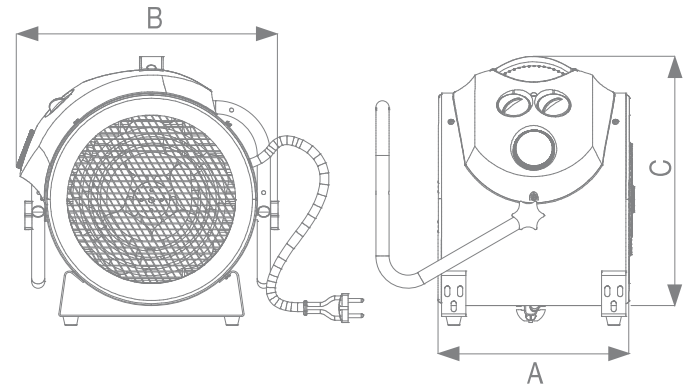

CALDORE' RANGE

Overall dimensions (mm)

ITEM	CODE	(Kg)	A	B	C	D
CALDORE	70201	3,9	580	415	200	100
CALDORE R	70211	5,2	685	415	200	100
CALDORE RT	70221	5,3	685	415	200	100

CALDOPRO RANGE

Overall dimensions (mm)

ITEM	CODE	(Kg)	A	B	C
CALDOPRO PLUS 3000 M	70805	5,4	250	330	340
CALDOPRO PLUS 3000 T	70806	5,4	250	330	340
CALDOPRO PLUS 5000 T	70807	5,4	250	330	340

MICRORAPID RANGE

Overall dimensions (mm)

ITEM	CODE	(Kg)	A	B	C
MICRORAPID 600-V0	70602	3	433	258	109
MICRORAPID 1000-V0	70612	3,7	503	258	109
MICRORAPID 1500-V0	70622	3,8	573	258	109
MICRORAPID 2000-V0	70632	4,2	633	258	109
MICRORAPID T 600-V0	70653	3	433	258	109
MICRORAPID T 1000-V0	70661	3,7	503	258	109
MICRORAPID T 1500-V0	70663	3,8	573	258	109
MICRORAPID T 2000-V0	70681	4,2	633	258	109