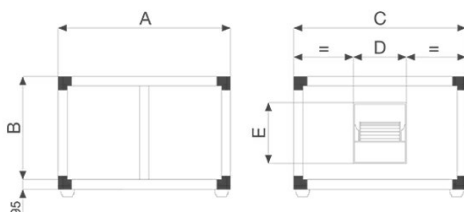

DIMENSIONS

Size A (mm)	1540
Size B (mm)	1290
Size C (mm)	1290
Size D (mm)	640
Size E (mm)	640

PER INFORMAZIONI:

Servizio al Cliente: tel +39 02 90699395 premendo 1 dopo messaggio registrato (consulenza su prodotti e impianti)